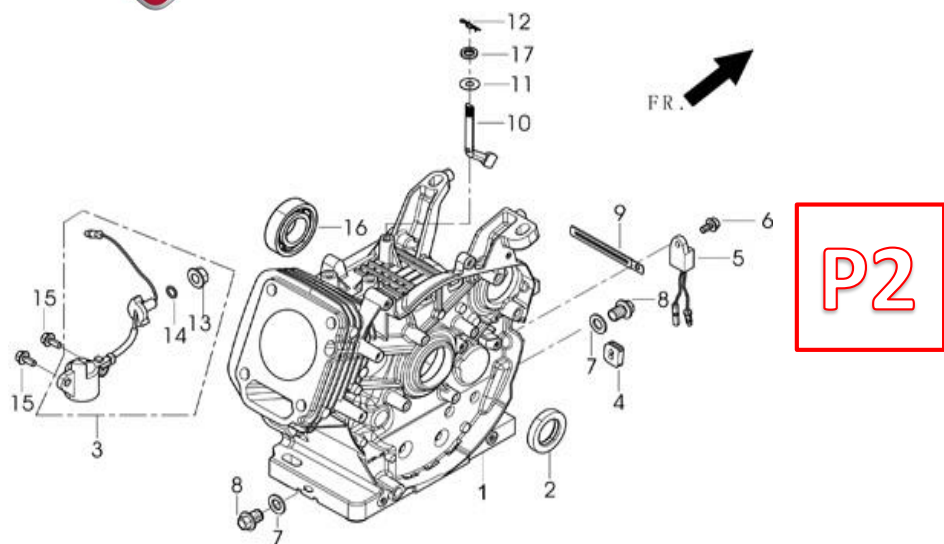

GENERADOR SOLDADOR DUCATI 3,5 KW 190 DUAL 120V-60Hz 240V/60Hz REF. DGW3500ES

PAG	POS	REFERENCIA	DESCRIPCION
P1	1	DGW3500ES/P1/1	JUNTA CULATA GENERADOR SOLDADOR DUCATI
P1	2	D35M390/P1/6	TAPA VALVULAS MOTOR 390 CC GEN,SOLDADOR DUCATI
P1	3	D35M390/P1/7	JUNTA TAPA VALVULAS MOTOR DUCATI 390CC
P1	4	DGW3500ES/P1/4	TUBO RESPIRADERO GENERADOR SOLDADOR DUCATI
P1	5	D35M390/P1/9	TORNILLO TAPA VALVULAS MOTOR DUCATI 390CC
P1	8	DGW3500ES/P1/8	ARANDELA JUNTA TORNILLO GENERADOR SOLDADOR DUCATI
P1	9	DGW3500ES/P1/9	ESPARRAGO CARBURADOR GENERADOR SOLDADOR DUCATI
P1	10	D35M210/P1/10	ESPARRAGO SILENCIOSO MOTOR DUCATI 210CC DCW/DHL
P1	11	D35M390/P1/14	CASQUILLO CULATA MOTOR DUCATI 390CC
P1	12	CTR7F	BUJIA MOTOR OHV - CORTACESPED
P1	13	D35M390/P1/15	TORNILLO CULATA MOTOR DUCATI 390CC
P1	14	D35M390/P1/17	CULATA COMPLETA MOTOR DUCATI 390CC

GENERADOR SOLDADOR DUCATI 3,5 KW 190 DUAL 120V-60Hz 240V/60Hz REF. DGW3500ES

PAG	POS	REFERENCIA	DESCRIPCION
P2	1	DGW3500ES/P2/1	CILINDRO GENERADOR SOLDADOR DUCATI
P2	2	D35M390/P3/10	RETEN CARTER MOTOR 390 CC GEN,SOLDADOR DUCATI
P2	3	D35M390/P2/3	ALARMA NIVEL ACEITE MOTOR DUCATI 390CC
P2	4	D35M390/P2/4	GOMA PASACABLE MOTOR DUCATI 390CC
P2	5	D35M210/P8/4	DIODO MOTOR DUCATI 210CC DCW/DHL
P2	6	D35M100/P11/4	TORNILLO SUJECCION MOTOR DUCATI DCW25/40
P2	7	D35M390/P2/7	ARANDELA VACIADO CARTER MOTOR DUCATI 390CC
P2	8	D35M390/P2/8	TORNILLO VACIADO CARTER MOTOR DUCATI 390CC
P2	9	D35M390/P2/9	SUJETA CABLES MOTOR 390 CC GEN,SOLDADOR DUCATI
P2	10	D35M390/P2/10	EJE BRAZO REGULADOR MOTOR DUCATI 390CC
P2	11	D35M390/P2/11	ARANDELA MOTOR 390 CC GEN,SOLDADOR DUCATI
P2	12	D35M210/P2/17	PASADOR MOTOR DUCATI 210CC DCW/DHL
P2	13	D35M210/P2/15	TUERCA ALARMA MOTOR DUCATI 210CC DCW/DHL
P2	15	D35M210/P8/9	TORNILLO MOTOR DUCATI 210CC DCW/DHL
P2	16	D35M390/P2/15	RODAMIENTO MOTOR 390 CC GEN,SOLDADOR DUCATI
P2	17	D35M390/P2/16	RETEN MOTOR 390 CC GEN,SOLDADOR DUCATI