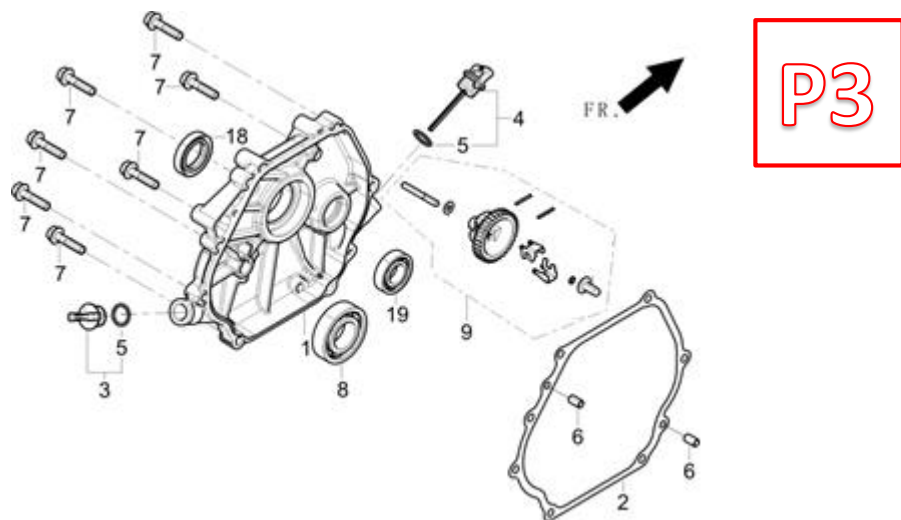

GENERADOR SOLDADOR DUCATI 3,5 KW 190 DUAL 120V-60Hz 240V/60Hz REF. DGW3500ES

PAG	POS	REFERENCIA	DESCRIPCION
P1	1	DGW3500ES/P1/1	JUNTA CULATA GENERADOR SOLDADOR DUCATI
P1	2	D35M390/P1/6	TAPA VALVULAS MOTOR 390 CC GEN,SOLDADOR DUCATI
P1	3	D35M390/P1/7	JUNTA TAPA VALVULAS MOTOR DUCATI 390CC
P1	4	DGW3500ES/P1/4	TUBO RESPIRADERO GENERADOR SOLDADOR DUCATI
P1	5	D35M390/P1/9	TORNILLO TAPA VALVULAS MOTOR DUCATI 390CC
P1	8	DGW3500ES/P1/8	ARANDELA JUNTA TORNILLO GENERADOR SOLDADOR DUCATI
P1	9	DGW3500ES/P1/9	ESPARRAGO CARBURADOR GENERADOR SOLDADOR DUCATI
P1	10	D35M210/P1/10	ESPARRAGO SILENCIOSO MOTOR DUCATI 210CC DCW/DHL
P1	11	D35M390/P1/14	CASQUILLO CULATA MOTOR DUCATI 390CC
P1	12	CTR7F	BUJIA MOTOR OHV - CORTACESPED
P1	13	D35M390/P1/15	TORNILLO CULATA MOTOR DUCATI 390CC
P1	14	D35M390/P1/17	CULATA COMPLETA MOTOR DUCATI 390CC

GENERADOR SOLDADOR DUCATI 3,5 KW 190 DUAL 120V-60Hz 240V/60Hz REF. DGW3500ES

PAG	POS	REFERENCIA	DESCRIPCION
P2	1	DGW3500ES/P2/1	CILINDRO GENERADOR SOLDADOR DUCATI
P2	2	D35M390/P3/10	RETEN CARTER MOTOR 390 CC GEN,SOLDADOR DUCATI
P2	3	D35M390/P2/3	ALARMA NIVEL ACEITE MOTOR DUCATI 390CC
P2	4	D35M390/P2/4	GOMA PASACABLE MOTOR DUCATI 390CC
P2	5	D35M210/P8/4	DIODO MOTOR DUCATI 210CC DCW/DHL
P2	6	D35M100/P11/4	TORNILLO SUJECCION MOTOR DUCATI DCW25/40
P2	7	D35M390/P2/7	ARANDELA VACIADO CARTER MOTOR DUCATI 390CC
P2	8	D35M390/P2/8	TORNILLO VACIADO CARTER MOTOR DUCATI 390CC
P2	9	D35M390/P2/9	SUJETA CABLES MOTOR 390 CC GEN,SOLDADOR DUCATI
P2	10	D35M390/P2/10	EJE BRAZO REGULADOR MOTOR DUCATI 390CC
P2	11	D35M390/P2/11	ARANDELA MOTOR 390 CC GEN,SOLDADOR DUCATI
P2	12	D35M210/P2/17	PASADOR MOTOR DUCATI 210CC DCW/DHL
P2	13	D35M210/P2/15	TUERCA ALARMA MOTOR DUCATI 210CC DCW/DHL
P2	15	D35M210/P8/9	TORNILLO MOTOR DUCATI 210CC DCW/DHL
P2	16	D35M390/P2/15	RODAMIENTO MOTOR 390 CC GEN,SOLDADOR DUCATI
P2	17	D35M390/P2/16	RETEN MOTOR 390 CC GEN,SOLDADOR DUCATI