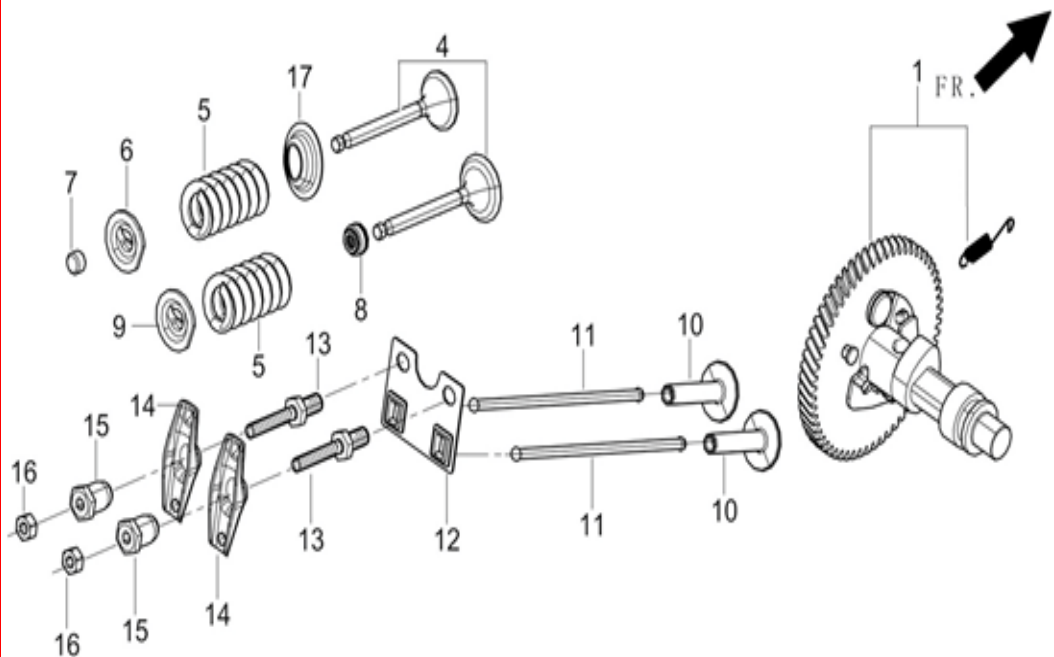

GENERADOR SOLDADOR DUCATI 3,5 KW 190 DUAL 120V-60Hz 240V/60Hz REF. DGW3500ES

P6

PAG	POS	REFERENCIA	DESCRIPCION
P6	1	DGW3500ES/P6/1	ARBOL DE LEVAS GENERADOR SOLDADOR DUCATI
P6	4	DGW3500ES/P6/4	JUEGO VALVULAS GENERADOR SOLDADOR DUCATI
P6	5	D35M390/P6/5	MUELLE VALVULA MOTOR DUCATI 390CC
P6	6	D35M390/P6/6	PLATILLO VALVULA ADMISION MOTOR DUCATI 390CC
P6	7	D35M390/P6/7	CASQUILLO VALVULA MOTOR DUCATI 390CC
P6	8	D35M390/P6/8	RETEN VALVULA ESCAPE MOTOR DUCATI 390CC
P6	9	D35M390/P6/9	PLATILLO VALVULA ESCAPE MOTOR DUCATI 390CC
P6	10	D35M390/P6/10	TAQUE MOTOR 390 CC GEN,SOLDADOR DUCATI
P6	11	D35M390/P6/11	VARILLA EMPUJADORA MOTOR DUCATI 390CC
P6	12	D35M390/P6/12	CHAPA GUIA VALVULA MOTOR DUCATI 390CC
P6	13	D35M210/P6/10	ESPARRAGO AJUSTE BALANCINES MOTOR DUCATI 210CC DCW/DHL
P6	14	D35M390/P6/14	BALANCIN MOTOR 390 CC GEN,SOLDADOR DUCATI
P6	15	D35M210/P6/12	TUERCA AJUSTE BALANCIN MOTOR DUCATI 210CC DCW/DHL
P6	16	D35M210/P6/13	CONTRATUERCA AJUSTE MOTOR DUCATI 210CC DCW/DHL
P6	17	D35M390/P6/17	ASIENTO MUELLE MOTOR DUCATI 390CC

VERSION 1.0