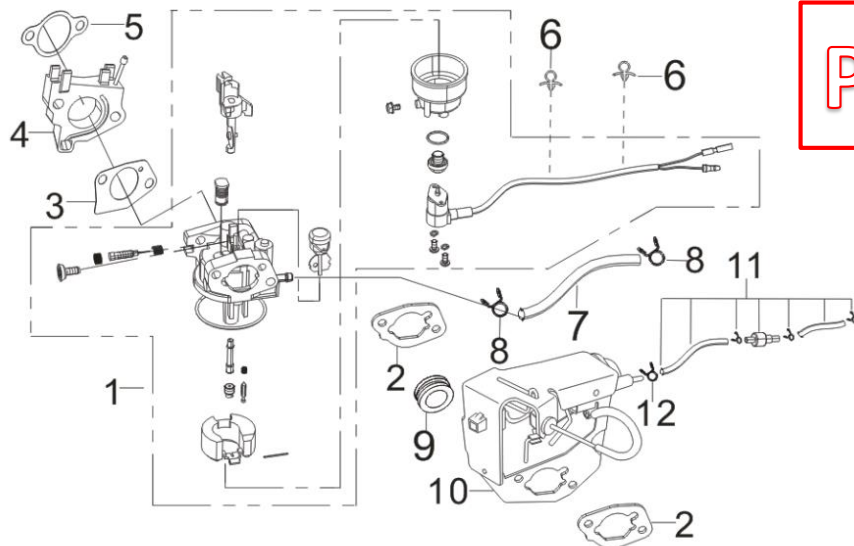

VERSION 1.0

GENERADOR SOLDADOR DUCATI 3,5 KW 190 DUAL 120V-60Hz 240V/60Hz REF. DGW3500ES

P7

PAG	POS	REFERENCIA	DESCRIPCION
P7	1	D35M100/P7/2	TORNILLO ARRANCADOR MOTOR DUCATI DCW25/40
P7	2	DGW3500ES/P7/2	ARRANCADOR COMPLETO GENERADOR SOLDADOR DUCATI
P7	3	D35M100/P11/4	TORNILLO SUJECCION MOTOR DUCATI DCW25/40
P7	4	DGW3500ES/P7/4	CARCASA AIREACION GENERADOR SOLDADOR DUCATI
P7	5	D35M390/P8/2	CHAPA AIREACION CULATA MOTOR DUCATI 390CC
P7	6	D35M100/P11/4	TORNILLO SUJECCION MOTOR DUCATI DCW25/40

P8

PAG	POS	REFERENCIA	DESCRIPCION
P8	1	DGW3500ES/P8/1	CARBURADOR COMPLETO GENERADOR SOLDADOR DUCATI
P8	2	DGW3500ES/P8/2	JUNTA FILTRO AIRE GENERADOR SOLDADOR DUCATI
P8	3	DGW3500ES/P8/3	JUNTA CARBURADOR GENERADOR SOLDADOR DUCATI
P8	4	DGW3500ES/P8/4	SEPARADOR TERMICO GENERADOR SOLDADOR DUCATI
P8	5	DGW3500ES/P8/5	JUNTA ADMISION GENERADOR SOLDADOR DUCATI
P8	6	DGW3500ES/P8/6	CLIP GENERADOR SOLDADOR DUCATI
P8	7	DGW3500ES/P8/7	TUBO GASOLINA GENERADOR SOLDADOR DUCATI
P8	8	D35M100/P11/8	CLIP TUBO MOTOR DUCATI DCW25/40
P8	9	DGW3500ES/P8/9	PASATUBO RESPIRADERO GENERADOR SOLDADOR DUCATI
P8	10	DGW3500ES/P8/10	STARTER COMPLETO GENERADOR SOLDADOR DUCATI
P8	11	DGW3500ES/P8/11	TUBO VACIO COMPLETO GENERADOR SOLDADOR DUCATI
P8	12	D35M100/P11/8	CLIP TUBO MOTOR DUCATI DCW25/40