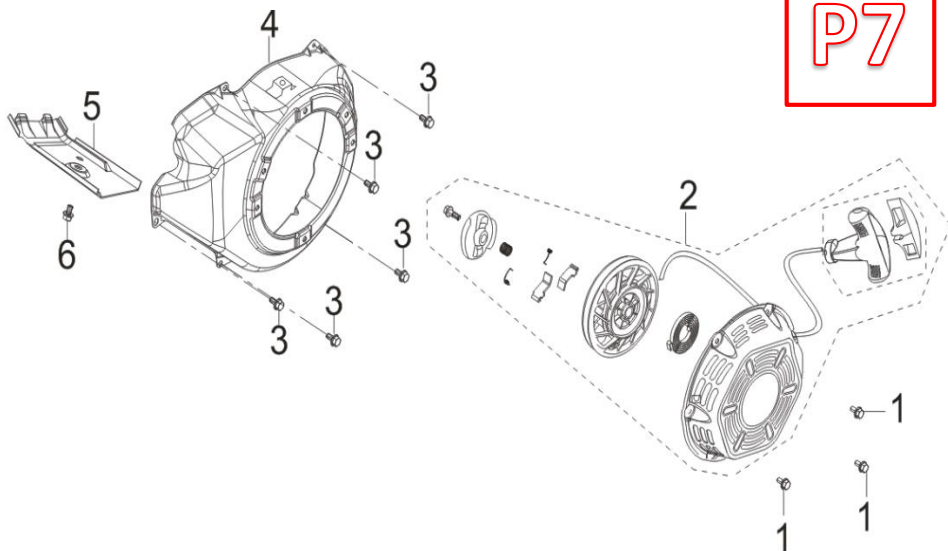

GENERADOR SOLDADOR DUCATI 3,5 KW 190 DUAL 120V-60Hz 240V/60Hz REF. DGW3500ES

P7