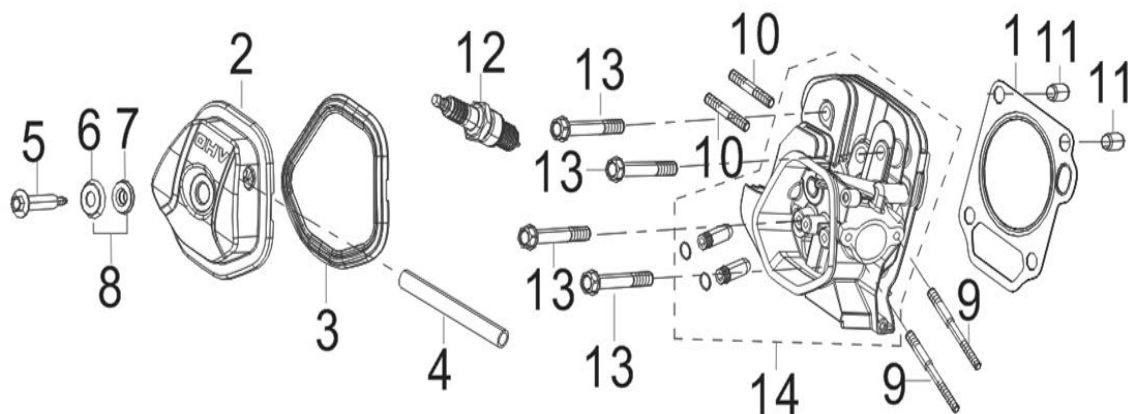

GENERADOR SOLDADOR DUCATI 3,5 KW 190 DUAL 120V-60Hz 240V/60Hz REF. DGW3500ES

PAG	POS	REFERENCIA	DESCRIPCION
P1	1	DGW3500ES/P1/1	JUNTA CULATA GENERADOR SOLDADOR DUCATI
P1	2	D35M390/P1/6	TAPA VALVULAS MOTOR 390 CC GEN,SOLDADOR DUCATI
P1	3	D35M390/P1/7	JUNTA TAPA VALVULAS MOTOR DUCATI 390CC
P1	4	DGW3500ES/P1/4	TUBO RESPIRADERO GENERADOR SOLDADOR DUCATI
P1	5	D35M390/P1/9	TORNILLO TAPA VALVULAS MOTOR DUCATI 390CC
P1	8	DGW3500ES/P1/8	ARANDELA JUNTA TORNILLO GENERADOR SOLDADOR DUCATI
P1	9	DGW3500ES/P1/9	ESPARRAGO CARBURADOR GENERADOR SOLDADOR DUCATI
P1	10	D35M210/P1/10	ESPARRAGO SILENCIOSO MOTOR DUCATI 210CC DCW/DHL
P1	11	D35M390/P1/14	CASQUILLO CULATA MOTOR DUCATI 390CC
P1	12	CTR7F	BUJIA MOTOR OHV - CORTACESPED
P1	13	D35M390/P1/15	TORNILLO CULATA MOTOR DUCATI 390CC
P1	14	D35M390/P1/17	CULATA COMPLETA MOTOR DUCATI 390CC

GENERADOR SOLDADOR DUCATI 3,5 KW 190 DUAL 120V-60Hz 240V/60Hz REF. DGW3500ES

PAG	POS	REFERENCIA	DESCRIPCION
P2	1	DGW3500ES/P2/1	CILINDRO GENERADOR SOLDADOR DUCATI
P2	2	D35M390/P3/10	RETEN CARTER MOTOR 390 CC GEN,SOLDADOR DUCATI
P2	3	D35M390/P2/3	ALARMA NIVEL ACEITE MOTOR DUCATI 390CC
P2	4	D35M390/P2/4	GOMA PASACABLE MOTOR DUCATI 390CC
P2	5	D35M210/P8/4	DIODO MOTOR DUCATI 210CC DCW/DHL
P2	6	D35M100/P11/4	TORNILLO SUJECCION MOTOR DUCATI DCW25/40
P2	7	D35M390/P2/7	ARANDELA VACIADO CARTER MOTOR DUCATI 390CC
P2	8	D35M390/P2/8	TORNILLO VACIADO CARTER MOTOR DUCATI 390CC
P2	9	D35M390/P2/9	SUJETA CABLES MOTOR 390 CC GEN,SOLDADOR DUCATI
P2	10	D35M390/P2/10	EJE BRAZO REGULADOR MOTOR DUCATI 390CC
P2	11	D35M390/P2/11	ARANDELA MOTOR 390 CC GEN,SOLDADOR DUCATI
P2	12	D35M210/P2/17	PASADOR MOTOR DUCATI 210CC DCW/DHL
P2	13	D35M210/P2/15	TUERCA ALARMA MOTOR DUCATI 210CC DCW/DHL
P2	15	D35M210/P8/9	TORNILLO MOTOR DUCATI 210CC DCW/DHL
P2	16	D35M390/P2/15	RODAMIENTO MOTOR 390 CC GEN,SOLDADOR DUCATI
P2	17	D35M390/P2/16	RETEN MOTOR 390 CC GEN,SOLDADOR DUCATI