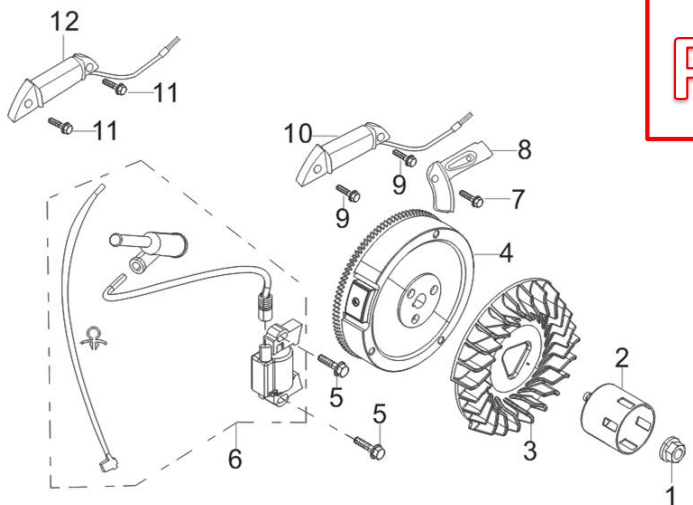

P10

PAG	POS	REFERENCIA	DESCRIPCION
P10	1	D35M390/P13/1	TUERCA MOTOR 390 CC GEN,SOLDADOR DUCATI
P10	2	D35M390/P13/2	POLEA ARRANCADORA MOTOR DUCATI 390CC
P10	3	DGW3500ES/P10/3	VENTILADOR GENERADOR SOLDADOR DUCATI
P10	4	DGW3500ES/P10/4	VOLANTE ARRANQUE GENERADOR SOLDADOR DUCATI
P10	5	D35M390/P13/6	TORNILLO MOTOR 390 CC GEN,SOLDADOR DUCATI
P10	6	DGW3500ES/P10/6	BOBINA ARRANQUE GENERADOR SOLDADOR DUCATI
P10	7	D35M210/P14/11	TORNILLO MOTOR DUCATI 210CC DCW/DHL
P10	8	DGW3500ES/P10/8	PASACABLE GENERADOR SOLDADOR DUCATI
P10	9	D35M390/P13/6	TORNILLO MOTOR 390 CC GEN,SOLDADOR DUCATI
P10	10	DGW3500ES/P10/10	BOBINA DE CARGA GENERADOR SOLDADOR DUCATI
P10	11	DGW3500ES/P10/11	TORNILLO GENERADOR SOLDADOR DUCATI
P10	12	DGW3500ES/P10/12	BOBINA DE CARGA 2 GENERADOR SOLDADOR DUCATI