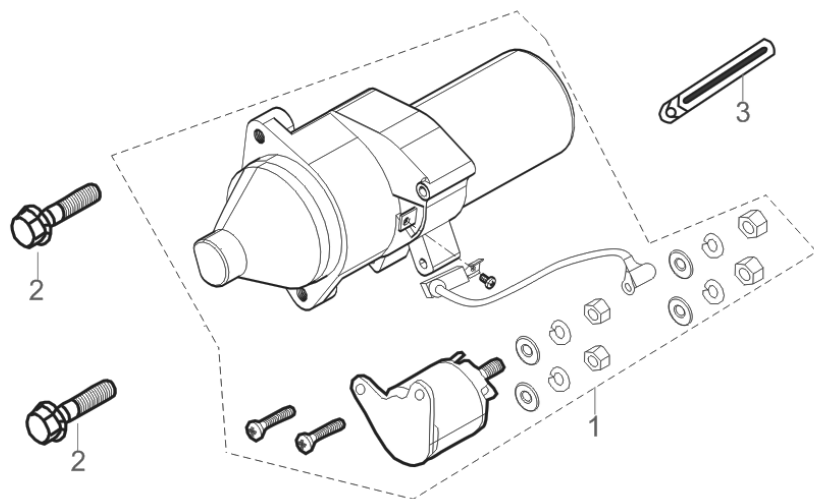

P19

PAG	POS	REFERENCIA	DESCRIPCION
P19	1	DGW3500ES/P19/1	MOTOR ARRANQUE GENERADOR SOLDADOR DUCATI
P19	2	DCH3550/P16/4	TORNILLO DCH50
P19	3	D35M390/P2/9	SUJETA CABLES MOTOR 390 CC GEN,SOLDADOR DUCATI