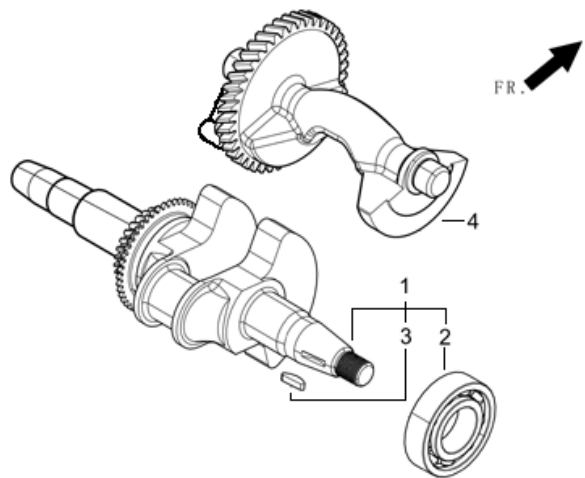

GENERADOR SOLDADOR DUCATI 3,5 KW 190 DUAL 120V-60Hz 240V/60Hz REF. DGW3500ES

P4

PAG	POS	REFERENCIA	DESCRIPCION
P4	1	DGW3500ES/P4/1	CIGÜEÑAL GENERADOR SOLDADOR DUCATI
P4	4	DGW3500ES/P4/4	CONTRAPESO GENERADOR SOLDADOR DUCATI