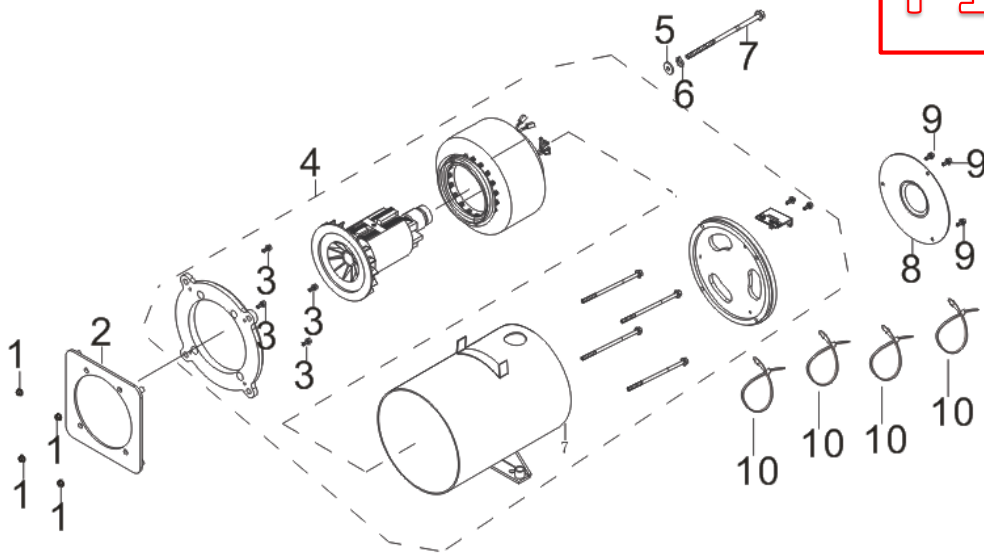

GENERADOR SOLDADOR DUCATI 3,5 KW 190 DUAL 120V-60Hz 240V/60Hz REF. DGW3500ES

P18

PAG	POS	REFERENCIA	DESCRIPCION
P18	1	DCH3550/P16/5	TUERCA DCH50
P18	2	DGW3500ES/P18/2	SOPORTE ALTERNADOR GENERADOR SOLDADOR DUCATI
P18	3	DGW3500ES/P18/3	TORNILLO GENERADOR SOLDADOR DUCATI
P18	4	DGW3500ES/P18/4	ALTERNADOR COMPLETO GENERADOR SOLDADOR DUCATI
P18	5	DGW3500ES/P18/5	ARANDELA GENERADOR SOLDADOR DUCATI
P18	6	DGW3500ES/P18/6	ARANDELA GENERADOR SOLDADOR DUCATI
P18	7	DGW3500ES/P18/7	TORNILLO ROTOR GENERADOR SOLDADOR DUCATI
P18	8	DGW3500ES/P18/8	TAPA ALTERNADOR GENERADOR SOLDADOR DUCATI
P18	9	DGW3500ES/P18/9	TORNILLO GENERADOR SOLDADOR DUCATI
P18	10	DGR362000I/P6/32	BRIDA DGR2000I