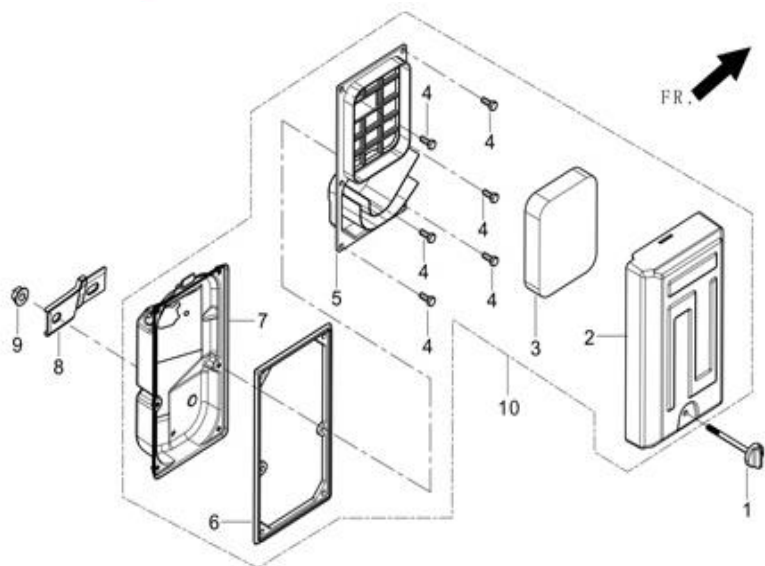

GENERADOR SOLDADOR DUCATI 3,5 KW 190 DUAL 120V-60Hz 240V/60Hz REF. DGW3500ES

P9

PAG	POS	REFERENCIA	DESCRIPCION
P9	8	DGW3500ES/P9/8	SOPORTE FILTRO AIRE GENERADOR SOLDADOR DUCATI
P9	9	DGW3500ES/P9/9	ARANDELA GENERADOR SOLDADOR DUCATI
P9	10	DGW3500ES/P9/10	ANCLAJE FILTRO AIRE GENERADOR SOLDADOR DUCATI