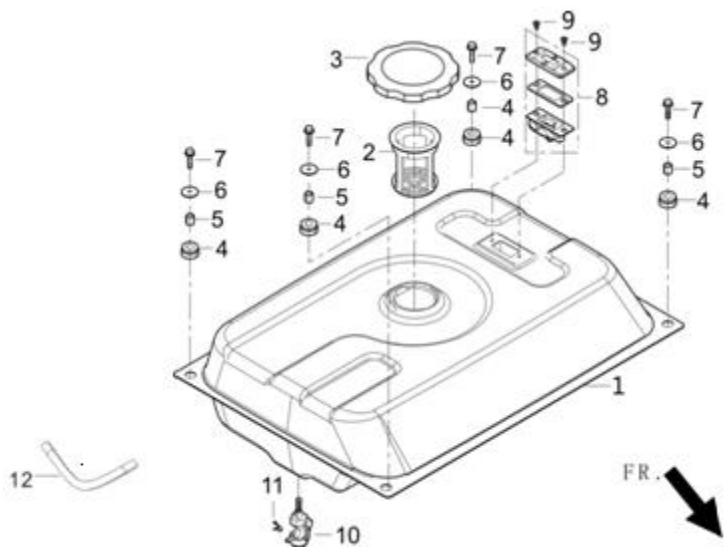

GENERADOR SOLDADOR DUCATI 3,5 KW 190 DUAL 120V-60Hz 240V/60Hz REF. DGW3500ES

P13

PAG	POS	REFERENCIA	DESCRIPCION
P13	1	DGW3500ES/P13/1	DEPOSITO COMBUSTIBLE GENERADOR SOLDADOR DUCATI
P13	2	DGW3500ES/P13/2	FILTRO LLENADO GENERADOR SOLDADOR DUCATI
P13	3	DGW3500ES/P13/3	TAPON DEPOSITO GENERADOR SOLDADOR DUCATI
P13	4	DGW3500ES/P13/4	GOMA DEPOSITO GENERADOR SOLDADOR DUCATI
P13	5	DGW3500ES/P13/5	CASQUILLO GENERADOR SOLDADOR DUCATI
P13	6	DGW3500ES/P13/6	ARANDELA GENERADOR SOLDADOR DUCATI
P13	7	DGW3500ES/P13/7	TORNILLO GENERADOR SOLDADOR DUCATI
P13	8	DGW3500ES/P13/8	AFORADOR GENERADOR SOLDADOR DUCATI
P13	9	DGW3500ES/P13/9	TORNILLO GENERADOR SOLDADOR DUCATI
P13	10	DGW3500ES/P13/10	GRIFO COMBUSTIBLE GENERADOR SOLDADOR DUCATI
P13	11	D35M100/P11/8	CLIP TUBO MOTOR DUCATI DCW25/40
P13	12	DGW3500ES/P13/12	TUBO COMBUSTIBLE GENERADOR SOLDADOR DUCATI