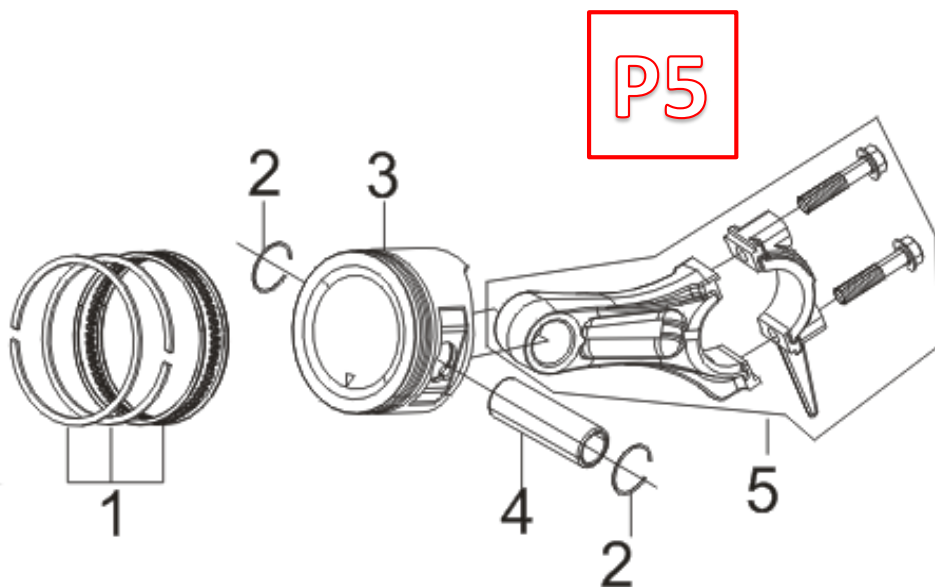

P5

PAG	POS	REFERENCIA	DESCRIPCION
P5	1	DGW3500ES/P5/1	JUEGO SEGMENTOS GENERADOR SOLDADOR DUCATI
P5	2	D35M390/P5/4	CLIP PISTON MOTOR 390 CC GEN,SOLDADOR DUCATI
P5	3	DGW3500ES/P5/3	PISTON GENERADOR SOLDADOR DUCATI
P5	4	D35M390/P5/3	BULON MOTOR DUCATI 390CC
P5	5	DGW3500ES/P5/5	BIELA GENERADOR SOLDADOR DUCATI