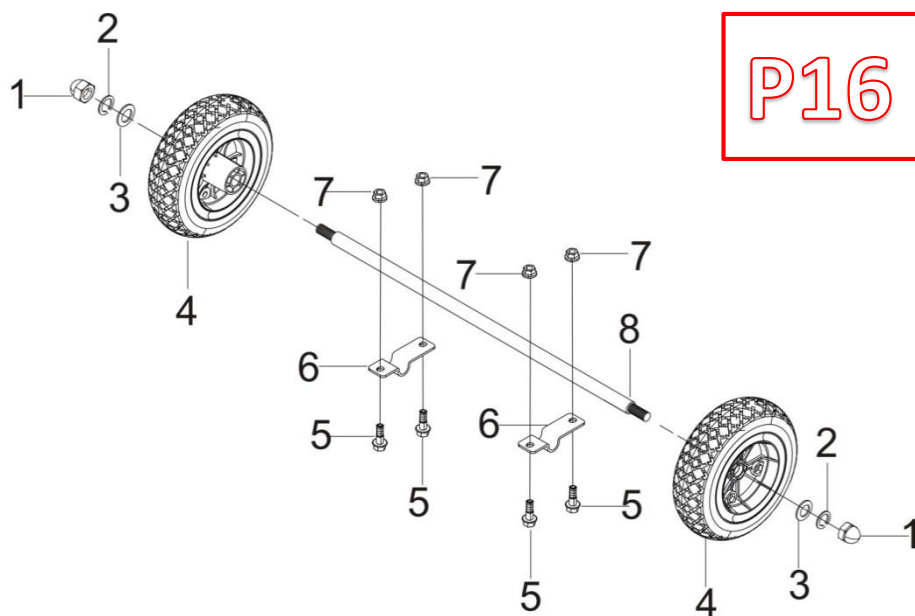

PAG	POS	REFERENCIA	DESCRIPCION
P15	1	DGW3500ES/P15/1	EMPUÑADURA GENERADOR SOLDADOR DUCATI
P15	2	DGW3500ES/P15/2	ASA GENERADOR SOLDADOR DUCATI
P15	3	DGW3500ES/P15/3	TACO ASA GENERADOR SOLDADOR DUCATI
P15	4	DGW3500ES/P15/4	PASADOR GENERADOR SOLDADOR DUCATI
P15	5	DGW3500ES/P15/5	PASADOR GENERADOR SOLDADOR DUCATI

P16