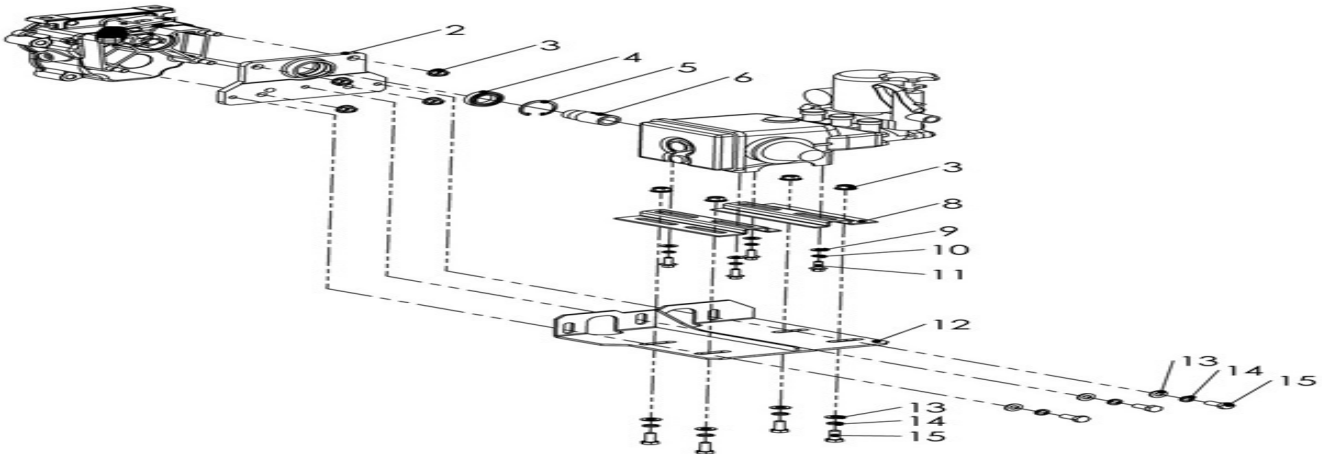

BOMBA FUMIGACION PARA MOTOAZADAS 4+2 CON PTO(NO INCLUYE MANGUERA Y PISTOLA) - 9211006BF

SOPORTE BOMBA

(*La Imagen puede no corresponder exactamente con el modelo. **Sujeto a modificaciones)

Listado de referencias

Referencia	Descripcion	Posicion	Cantidad	Master
9211006BF/2	LACA UNION BOMBA FUMIGACION ARA MOTOAZADAS 4+2	02	1	No
16825002	TUERCA 10	03	8	No
14025011	RODAMIENTO 61905-Z	04	1	No
19425012	GRUILLA 42	05	1	No
9211006BF/6	MANGUITO UNION BOMBA FUMIGACION ARA MOTOAZADAS 4+2	06	1	No
12825021	SOORTE REGULABLE BOMBA	08	2	No
15425005	ARANDELA 10	09	4	No
15425003	ARANDELA ELASTICA 8	10	4	No
15325018	TORNILLO 8X20	11	4	No
14625002	ASIENTO BOMBA	12	1	No
15425024	ARANDELA 10	13	7	No
15425028	ARANDELA ELASTICA 10	14	7	No
15325026	TORNILLO 10x25	15	7	No

Referencia	Descripcion	Posicion	Cantidad	Master
GY312230/1	TAON NIVEL GY3122/GY3130	01		1 No
GY312230/2	JUNTA TAON GY3122/GY3130	02		1 No
GY312230/3	TAON VACIADO GY3122/GY3130	03		1 No
GY312230/4	ANILLO TORICO GY3122/GY3130	04		1 No
GY312230/5	TORNILLO TAA GY3122/GY3130	05		8 No
GY3122/6	TAPA CARTER GY3122	06		1 No
GY3122/7	JUNTA TAPA GY3122	07		1 No
GY3122/10	CHAVETA GY3122	10		1 No
GY3122/11	CIGUEJAL GY3122	11		1 No
GY3122/12	RODAMIENTO GY3122	12		12 No
GY3122/13	RETEN CIGUEJAL GY3122	13		2 No
GY3122/14	TAA RODAMIENTO GY3122	14		1 No
GY3122/15	TORNILLO GY3122	15		4 No
GY3122/18	TAA RODAMIENTO GY3122	18		1 No
GY3122/19	CARCASA BOMBA GY3122	19		1 No
GY312230/20	TAON LLENADO GY3122/GY3130	20		1 No
GY3122/21	CUBIERTA GY3122	21		1 No
GY3122/22	RETEN GY3122	22		3 Si
GY3122/23	SELLO AGUA GY3122	23		3 Si
GY3122/24	CASQUILLO GY3122	24		3 Si
GY3122/25	RETEN GRASA GY3122	25		3 Si
GY3122/26	CASQUILLO ENGRASE GY3122	26		3 Si
GY3122/27	ANILLO V GY3122	27		9 Si
GY3122/28	RETEN V GY3122	28		3 Si
GY3122/29	TORNILLO BIELA GY3122	29		6 No
GY3122/30	BIELA GY3122	30		3 No
GY3122/31	BULON PISTON GY3122	31		3 No
GY3122/32	PISTON GY3122	32		3 No
GY3122/33	CILINDRO GY3122	33		1 No