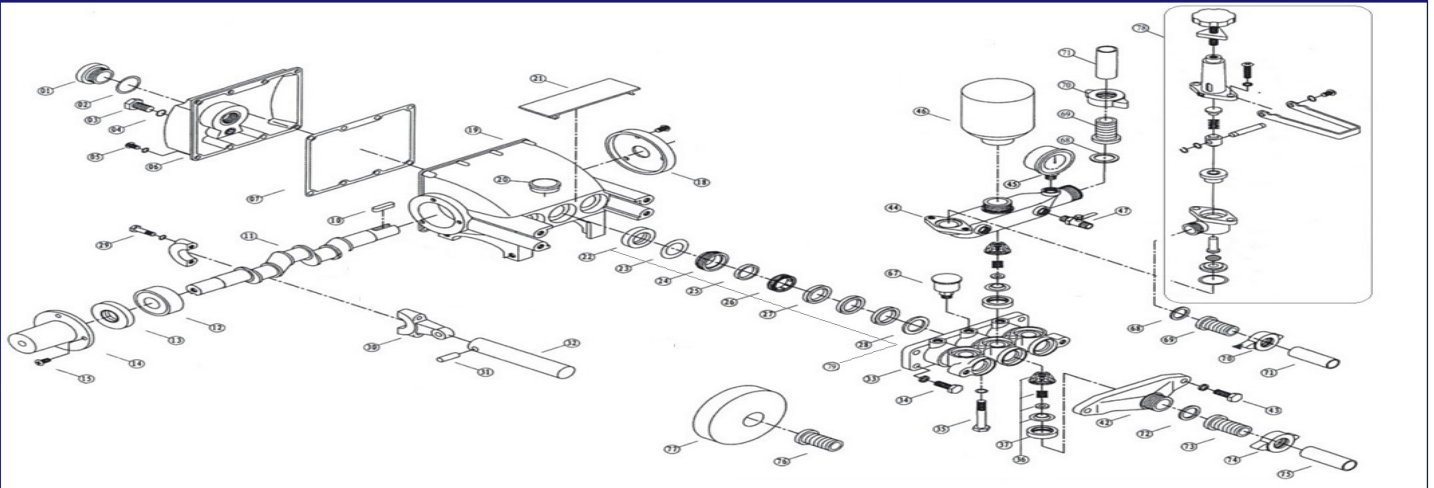

BOMBA FUMIGACION PARA MOTOAZADAS 4+2 CON PTO(NO INCLUYE MANGUERA Y PISTOLA) - 9211006BF

BOMBA

(*La Imagen puede no corresponder exactamente con el modelo. **Sujeto a modificaciones)

Listado de referencias

Referencia	Descripcion	Posicion	Cantidad	Master
GY312230/1	TAON NIVEL GY3122/GY3130	01		1 No
GY312230/2	JUNTA TAON GY3122/GY3130	02		1 No
GY312230/3	TAON VACIADO GY3122/GY3130	03		1 No
GY312230/4	ANILLO TORICO GY3122/GY3130	04		1 No
GY312230/5	TORNILLO TAA GY3122/GY3130	05		8 No
GY3122/6	TAPA CARTER GY3122	06		1 No
GY3122/7	JUNTA TAPA GY3122	07		1 No
GY3122/10	CHAVETA GY3122	10		1 No
GY3122/11	CIGUEJAL GY3122	11		1 No
GY3122/12	RODAMIENTO GY3122	12		12 No
GY3122/13	RETEN CIGUEJAL GY3122	13		2 No
GY3122/14	TAA RODAMIENTO GY3122	14		1 No
GY3122/15	TORNILLO GY3122	15		4 No
GY3122/18	TAA RODAMIENTO GY3122	18		1 No
GY3122/19	CARCASA BOMBA GY3122	19		1 No
GY312230/20	TAON LLENADO GY3122/GY3130	20		1 No
GY3122/21	CUBIERTA GY3122	21		1 No
GY3122/22	RETEN GY3122	22		3 Si
GY3122/23	SELLO AGUA GY3122	23		3 Si
GY3122/24	CASQUILLO GY3122	24		3 Si
GY3122/25	RETEN GRASA GY3122	25		3 Si
GY3122/26	CASQUILLO ENGRASE GY3122	26		3 Si
GY3122/27	ANILLO V GY3122	27		9 Si
GY3122/28	RETEN V GY3122	28		3 Si
GY3122/29	TORNILLO BIELA GY3122	29		6 No
GY3122/30	BIELA GY3122	30		3 No
GY3122/31	BULON PISTON GY3122	31		3 No
GY3122/32	PISTON GY3122	32		3 No
GY3122/33	CILINDRO GY3122	33		1 No