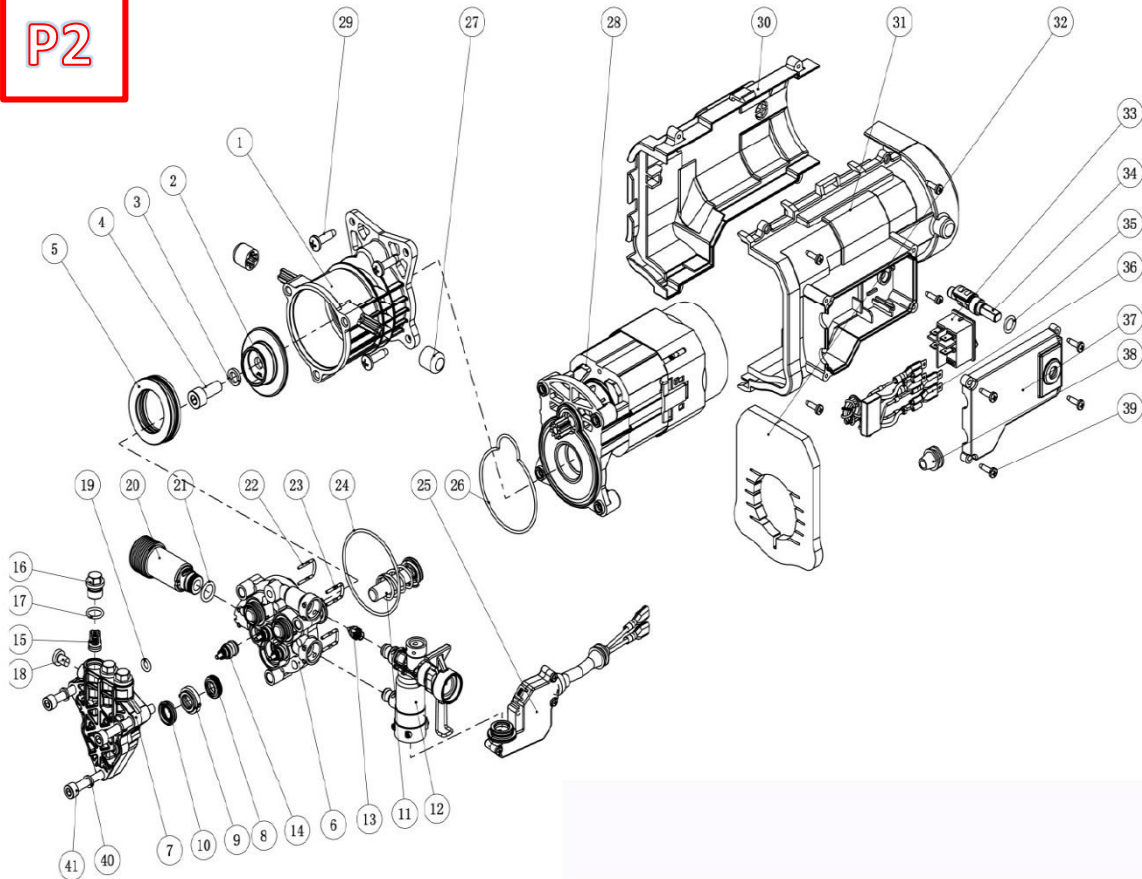

VERSION 1.0

HIDROLIMPIADORA DUCATI DPW1800 REF.DPW861801/H/S

P2

PAG	POS	REFERENCIA	DESCRIPCION	CANT
P2	1	DPW861801/P2/1	CARCASA BOMBA DPW1800-ALL	1
P2	2	DPW861801/P2/2	SOPORTE RODAMIENTO DPW1800-ALL	1
P2	3	DPW861801/P2/3	ARANDELA 8 DPW1800-ALL	1
P2	4	DPW861801/P2/4	TORNILLO 8 DPW1800-ALL	1
P2	5	DPW861801/P2/5	RODAMIENTO DPW1800-ALL	1
P2	6	DPW861801/P2/6	CUERPO BOMBA DPW1800-ALL	1
P2	7	DPW861801/P2/7	TAPA BOMBA DPW1800-ALL	1
P2	8	DPW861801/P2/8	RETEN DPW1800-ALL	3
P2	9	DPW861801/P2/9	SOPORTE RETEN DPW1800-ALL	3
P2	10	DPW861801/P2/10	CUERO DPW1800-ALL	3
P2	11	DPW861801/P2/11	PISTON COMPLETO DPW1800-ALL	3
P2	12	DPW861801/P2/12	SALIDA BOMBA DPW1800-ALL	1
P2	13	DPW861801/P2/13	VALVULA RETENCION DPW1800-ALL	1
P2	14	DPW861801/P2/14	VALVULA ENTRADA COMPLETA DPW1800-ALL	3
P2	15	DPW861801/P2/15	VALVULA SALIDA COMPLETA DPW1800-ALL	3
P2	16	DPW861801/P2/16	TAPON VALVULA DPW1800-ALL	3
P2	17	DPW861801/P2/17	TORICA 9,5X1,8 DPW1800-ALL	3
P2	18	DPW861801/P2/18	TORNILLO 6X8 DPW1800-ALL	1
P2	19	DPW861801/P2/19	TORICA 5,5X2,2 DPW1800-ALL	1
P2	20	DPW861801/P2/20	RACOR ENTRADA DPW1800-ALL	1
P2	21	DPW861801/P2/21	TORICA 10X2,2 DPW1800-ALL	1
P2	22	DPW861801/P2/22	TORICA 10X2,2 DPW1800-ALL	1
P2	23	DPW861801/P2/23	PASADOR U DPW1800-ALL	2
P2	24	DPW861801/P2/24	TORICA 58X2 DPW1800-ALL	1
P2	25	DPW861801/P2/25	VALVULA PARADA DPW1800-ALL	1
P2	26	DPW861801/P2/26	TORICA MOTOR-BOMBA DPW1800-ALL	1
P2	27	DPW861801/P2/27	TACO DPW1800-ALL	2
P2	28	DPW861801/P2/28	MOTOR DPW1800 220V 50HZ	1
P2	28	DPW861801H/P2/28	MOTOR DPW1800 220V 60HZ	1
P2	28	DPW861801S/P2/28	MOTOR DPW1800 110V 60HZ	1
P2	29	DPW861801/P2/29	TORNILLO ST5.5X20 DPW1800-ALL	4
P2	30	DPW861801/P2/30	TAPA INF VENTILADOR DPW1800-ALL	1
P2	31	DPW861801/P2/31	TAPA SUP VENTILADOR DPW1800-ALL	1
P2	32	DPW861801/P2/32	ESPUMA VENTILADOR DPW1800-ALL	1
P2	33	DPW861801/P2/33	INTERRUPTOR ON/OFF DPW1800-ALL	1
P2	34	DPW861801/P2/34	EJE INTERRUPTOR DPW1800-ALL	1
P2	35	DPW861801/P2/35	TORICA DPW1800-ALL	1
P2	36	DPW861801/P2/36	CONDENSADOR DPW1800-ALL	1
P2	37	DPW861801/P2/37	TAPA INTERRUPTOR DPW1800-ALL	1
P2	38	DPW861801/P2/38	PASACABLE DPW1800-ALL	1
P2	39	DPW861801/P2/39	TORNILLO ST3,5X13F DPW1800-ALL	8
P2	40	DPW861801/P2/40	ARANDELA 6 DPW1800-ALL	3
P2	41	DPW861801/P2/41	TORNILLO 6X55 DPW1800-ALL	3