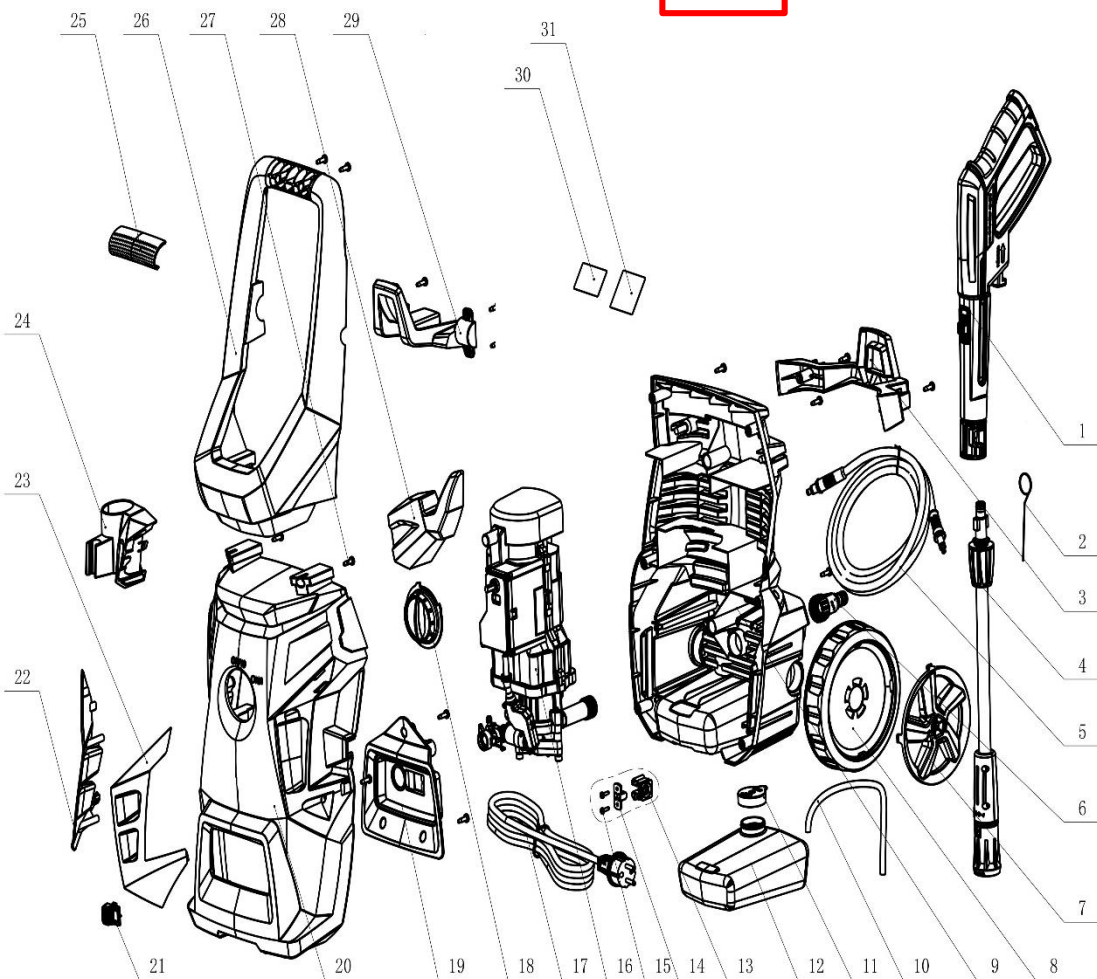

HIDROLIMPIADORA DUCATI DPW1800 REF.DPW861801/H/S

P1

PAG	POS	REFERENCIA	DESCRIPCION	CANT
P1	1	DPW861801/P1/1	PISTOLA DPW1800/2100-ALL	1
P1	2	DPW861801/P1/2	AGUJA LIMPIEZA DPW1800-ALL	1
P1	3	DPW861801/P1/3	SOPORTE ACCESORIOS DPW1800/2100-ALL	20
P1	4	DPW861801/P1/4	LANZA AJUSTABLE DPW1800/2100-ALL	1
P1	5	DPW861401/P1/2	MAGUERA DPW1400/8000/2100-ALL	1
P1	6	DPW861401/P1/24	CONECTOR AGUA DPW1400-ALL	1
P1	7	DPW861801/P1/7	EMBELLECEDOR RUEDA DPW1800/2100-ALL	1
P1	8	DPW861801/P1/8	RUEDA DPW1800/2100-ALL	1
P1	9	DPW861801/P1/9	TAPA TRASERA DPW1800-ALL	1
P1	10	DPW861801/P1/10	TUBO DETERGENTE DPW1800/2100-ALL	1
P1	11	DPW861801/P1/11	TAPON DEPOSITO DETERGENTE DPW1800/2100-ALL	1
P1	12	DPW861801/P1/12	DEPOSITO DETERGENTE DPW1800/2100-ALL	1
P1	13	DPW861401/P1/20	PRESILLA CABLE DPW1400/1800/2100-ALL	1
P1	14	DPW861401/P1/18	CIERRE PRESILLA CABLE DPW1400/1800/2100-ALL	1
P1	15	DPW861401/P1/19	TORNILLO DPW1400/1800/2100-ALL	1
P1	16	DPW861801/P1/16	MOTOR-BOMBA DPW1800 220V 50HZ	1
P1	16	DPW861801H/P1/16	MOTOR-BOMBA DPW1800 220V 60HZ	1
P1	16	DPW861801S/P1/16	MOTOR-BOMBA DPW1800 110V 60HZ	1
P1	17	DPW861401/P1/21	CABLE DPW1400/1800/2100 220V 50HZ	1
P1	17	DPW861401H/P1/21	CABLE DPW1400/1800/2100 220V 60HZ	1
P1	17	DPW861401S/P1/21	CABLE DPW1400/1800/2100 110V 60HZ	1
P1	18	DPW861801/P1/18	POMO INTERRUPTOR DPW1800/2100-ALL	1
P1	19	DPW861801/P1/19	TAPA EMBELLECEDORA FRONTAL DPW1800-ALL	2
P1	20	DPW861801/P1/20	TAPA FRONTAL DPW1800/2100-ALL	1
P1	21	DPW861401/P1/15	BOTON DPW1400/8000/2100-ALL	1
P1	22	DPW861801/P1/22	TAPA DRCH DPW1800/2100-ALL	2
P1	23	DPW861801/P1/23	TAPA IZQ DPW1800/2100-ALL	2
P1	24	DPW861801/P1/24	SOPORTE PISTOLA DPW1800/2100-ALL	1
P1	25	DPW861401/P1/9	TAPA ASA DPW1400/8000/2100-ALL	1
P1	26	DPW861801/P1/26	ASA DPW1800/2100-ALL	1
P1	27	DPW861401/P1/19	TORNILLO DPW1400/1800/2100-ALL	1
P1	28	DPW861801/P1/28	GANCHO SUJETA CABLE DPW1800/2100-ALL	1
P1	29	DPW861801/P1/29	GANCHO SUJETA CABLE DPW1800-ALL	1
P1	30	DPW861401/P1/28	ETIQUETA DPW1400/1800/2100-ALL	1
P1	31	DPW861401/P1/29	ETIQUETA DPW1400/8000/2100-ALL	1

VERSION 1.0