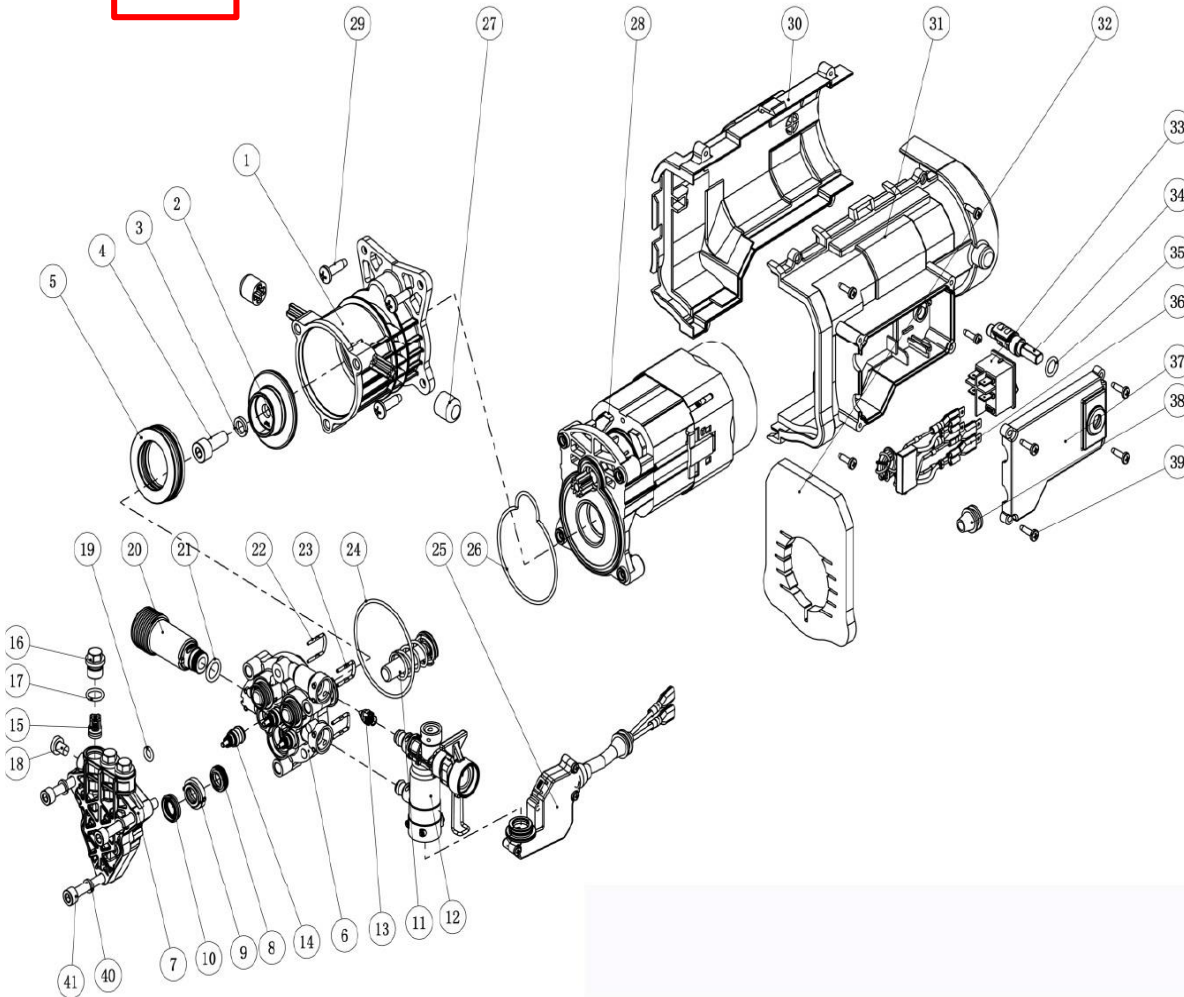

HIDROLIMPIADORA DUCATI DPW1400 REF.DPW861401/H/S

P2

PAG	POS	REFERENCIA	DESCRIPCION	CANT
P2	1	DPW861401/P2/1	CARACA BOMBA DPW1400-ALL	1
P2	2	DPW861401/P2/2	SOPORTE RODAMIENTO DPW1400-ALL	1
P2	3	DPW861401/P2/3	ARANDELA 8 DPW1400-ALL	1
P2	4	DPW861401/P2/4	TORNILLO 8 DPW1400-ALL	1
P2	5	DPW861401/P2/5	RODAMIENTO DPW1400-ALL	1
P2	6	DPW861401/P2/6	CUERPO BOMBA DPW1400-ALL	1
P2	7	DPW861401/P2/7	TAPA BOMBA DPW1400-ALL	1
P2	8	DPW861401/P2/8	RETEN DPW1400-ALL	3
P2	9	DPW861401/P2/9	SOPORTE RETEN DPW1400-ALL	3
P2	10	DPW861401/P2/10	CUERO DPW1400-ALL	3
P2	11	DPW861401/P2/11	PISTON COMPLETO DPW1400-ALL	3
P2	12	DPW861401/P2/12	SALIDA BOMBA DPW1400-ALL	1
P2	13	DPW861401/P2/13	VALVULA RETENCION DPW1400-ALL	1
P2	14	DPW861401/P2/14	VALVULA ENTRADA COMPLETA DPW1400-ALL	3
P2	15	DPW861401/P2/15	VALVULA SALIDA COMPLETA DPW1400-ALL	3
P2	16	DPW861401/P2/16	TAPON VALVULA DPW1400-ALL	3
P2	17	DPW861401/P2/17	TORICA 9,5X1,8 DPW1400-ALL	3
P2	18	DPW861401/P2/18	TORNILLO 6X8 DPW1400-ALL	1
P2	19	DPW861401/P2/19	TORICA 5.5X2 DPW1400-ALL	1
P2	20	DPW861401/P2/20	RACOR ENTRADA DPW1400-ALL	1
P2	21	DPW861401/P2/21	TORICA 10X2,2 DPW1400-ALL	1
P2	22	DPW861401/P2/22	PASADOR U DPW1400-ALL	1
P2	23	DPW861401/P2/23	PASADOR U DPW1400-ALL	2
P2	24	DPW861401/P2/24	TORICA 58X2 DPW1400-ALL	1
P2	25	DPW861401/P2/25	VALVULA PARADA DPW1400-ALL	1
P2	26	DPW861401/P2/26	TORICA MOTOR-BOMBA DPW1400-ALL	1
P2	27	DPW861401/P2/27	TACO DPW1400-ALL	2
P2	28	DPW861401/P2/28	MOTOR DPW1400 220V 50HZ	1
P2	28	DPW861401H/P2/28	MOTOR DPW1400 220V 60HZ	1
P2	28	DPW861401S/P2/28	MOTOR DPW1400 110V 60HZ	1
P2	29	DPW861401/P2/29	TORNILLO ST5.5X20 DPW1400-ALL	4
P2	30	DPW861401/P2/30	TAPA INF VENTILADOR DPW1400-ALL	1
P2	31	DPW861401/P2/31	TAPA SUP VENTILADOR DPW1400-ALL	1
P2	32	DPW861401/P2/32	ESPUMA VENTILADOR DPW1400-ALL	1
P2	33	DPW861401/P2/33	INTERRUPTOR ON/OFF DPW1400-ALL	1
P2	34	DPW861401/P2/34	EJE INTERRUPTOR DPW1400-ALL	1
P2	35	DPW861401/P2/35	TORICA DPW1400-ALL	1
P2	36	DPW861401/P2/36	CONDENSADOR DPW1400-ALL	1
P2	37	DPW861401/P2/37	TAPA INTERRUPTOR DPW1400-ALL	1
P2	38	DPW861401/P2/38	PASACABLE DPW1400-ALL	1
P2	39	DPW861401/P2/39	TORNILLO ST3,5X13F DPW1400-ALL	8
P2	40	DPW861401/P2/40	ARANDELA 6 DPW1400-ALL	3
P2	41	DPW861401/P2/41	TORNILLO 6X55 DPW1400-ALL	3

VERSION 1.0