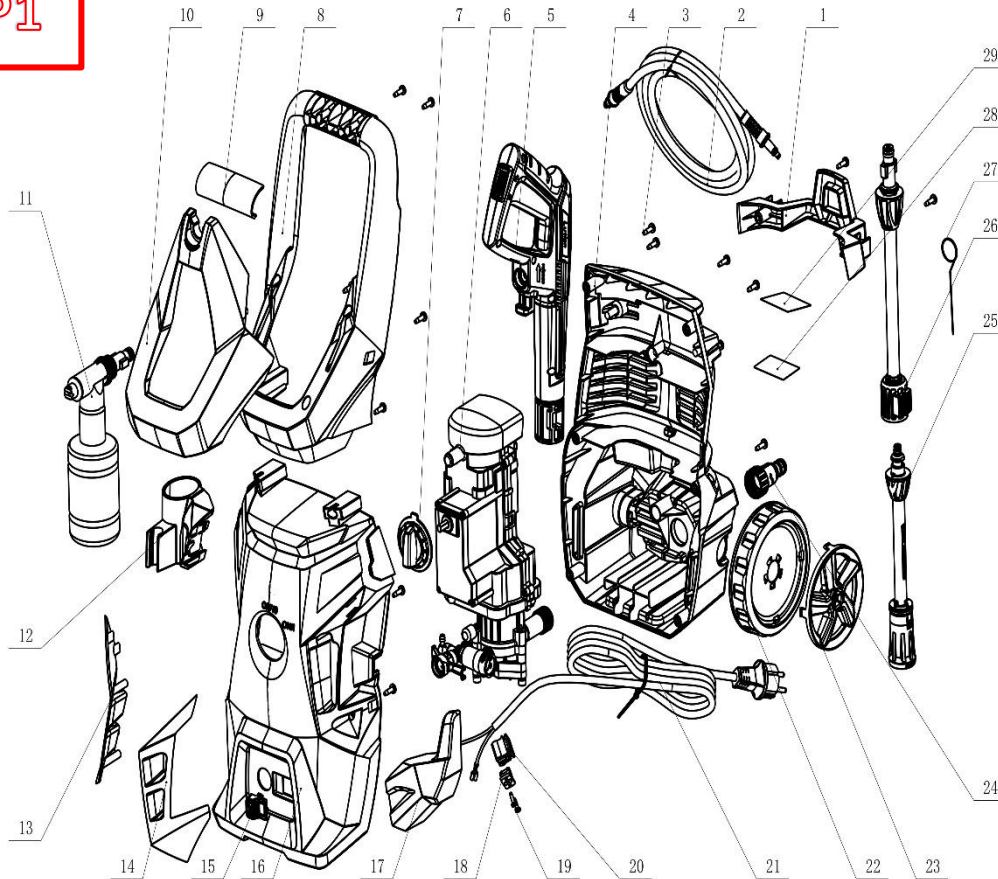

HIDROLIMPIADORA DUCATI DPW1400 REF.DPW861401/H/S

P1

PAG	POS	REFERENCIA	DESCRIPCION	CANT
P1	1	DPW861401/P1/1	SOPORTE ACCESORIOS DPW1400-ALL	1
P1	2	DPW861401/P1/2	MAGUERA DPW1400/8000/2100-ALL	1
P1	3	DPW861401/P1/19	TORNILLO DPW1400/1800/2100-ALL	20
P1	4	DPW861401/P1/4	TAPA TRASERA DPW1400-ALL	1
P1	5	DPW861401/P1/5	PISTOLA DPW1400-ALL	1
P1	6	DPW861401/P1/6	MOTOR-BOMBA DPW1400 DPW1400 220V 50HZ	1
P1	6	DPW861401H/P1/6	MOTOR-BOMBA DPW1400 DPW1400 220V 60HZ	1
P1	6	DPW861401S/P1/6	MOTOR-BOMBA DPW1400 DPW1400 110V 60HZ	1
P1	7	DPW861401/P1/7	POMO INTERRUPTOR DPW1400-ALL	1
P1	8	DPW861401/P1/8	ASA DPW1400-ALL	1
P1	9	DPW861401/P1/9	TAPA ASA DPW1400/8000/2100-ALL	1
P1	10	DPW861401/P1/10	SOPORTE DEPOSITO DPW1400-ALL	1
P1	11	DPW861401/P1/11	BOTE DETERGENTE DPW1400-ALL	1
P1	12	DPW861401/P1/12	SOPORTE PISTOLA DPW1400-ALL	1
P1	13	DPW861401/P1/13	TAPA IZQ DPW1400-ALL	1
P1	14	DPW861401/P1/14	TAPA DRCH DPW1400-ALL	1
P1	15	DPW861401/P1/15	BOTON DPW1400/8000/2100-ALL	1
P1	16	DPW861401/P1/16	TAPA FRONTAL DPW1400-ALL	1
P1	17	DPW861401/P1/17	GANCHO SUJETA CABLE DPW1400-ALL	1
P1	18	DPW861401/P1/18	CIERRE PRESILLA CABLE DPW1400/1800/2100-ALL	1
P1	19	DPW861401/P1/19	TORNILLO DPW1400/1800/2100-ALL	2
P1	20	DPW861401/P1/20	PRESILLA CABLE DPW1400/1800/2100-ALL	1
P1	21	DPW861401/P1/21	CABLE 220V 50H DPW1400/1800/2100 220V 50HZ	1
P1	21	DPW861401H/P1/21	CABLE 220V 50H DPW1400/1800/2100 220V 60HZ	1
P1	21	DPW861401S/P1/21	CABLE 220V 50H DPW1400/1800/2100 110V 60HZ	1
P1	22	DPW861401/P1/22	RUEDA DPW1400-ALL	2
P1	23	DPW861401/P1/23	EMBELLECEDOR RUEDA DPW1400-ALL	2
P1	24	DPW861401/P1/24	CONECTOR AGUA DPW1400-ALL	1
P1	25	DPW861401/P1/25	LANZA AJUSTABLE DPW1400-ALL	1
P1	26	DPW861401/P1/26	ALARGO PISTOLA DPW1400-ALL	1
P1	27	DPW861401/P1/27	AGUJA LIMPIEZA DPW1400-ALL	1
P1	28	DPW861401/P1/28	ETIQUETA DPW1400/1800/2100-ALL	1
P1	29	DPW861401/P1/29	ETIQUETA DPW1400/8000/2100-ALL	1