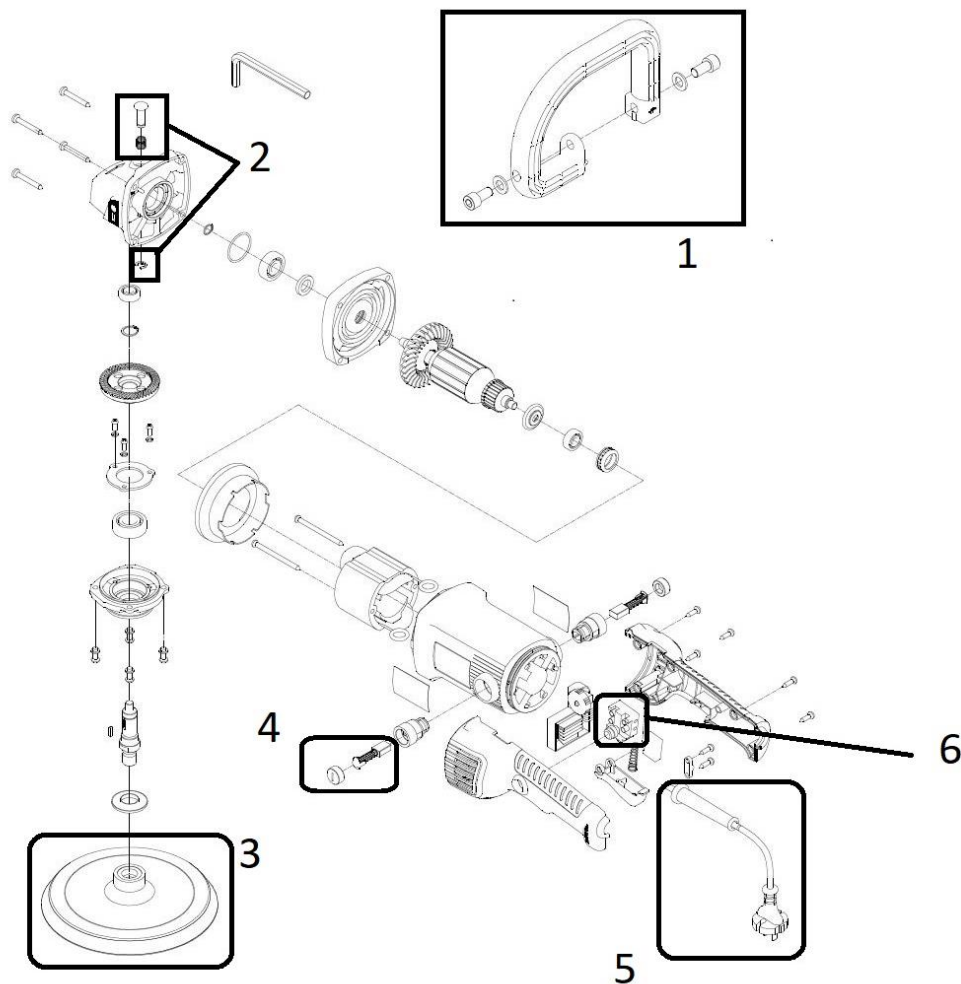

PULIDORA DUCATI DUP1218 220V 50H REF. DUP1218

POS	REFERENCIA	DESCRIPCION
1	DUP1218/1	ASA DELANTERA COMPLETA DUP1218/S
2	DUP1218/2	KIT BLOQUEO DUP1218/S
3	DUP1218/3	SOPORTE PULIDO DUP1218/S
4	DUP1218/4	ESCOBILLA Y TAPON DUP1218/S
5	DUP1218/5	CABLE RED DUP1218
6	DUP1218/6	INTERRUPTOR ON/OFF DUP1218/S