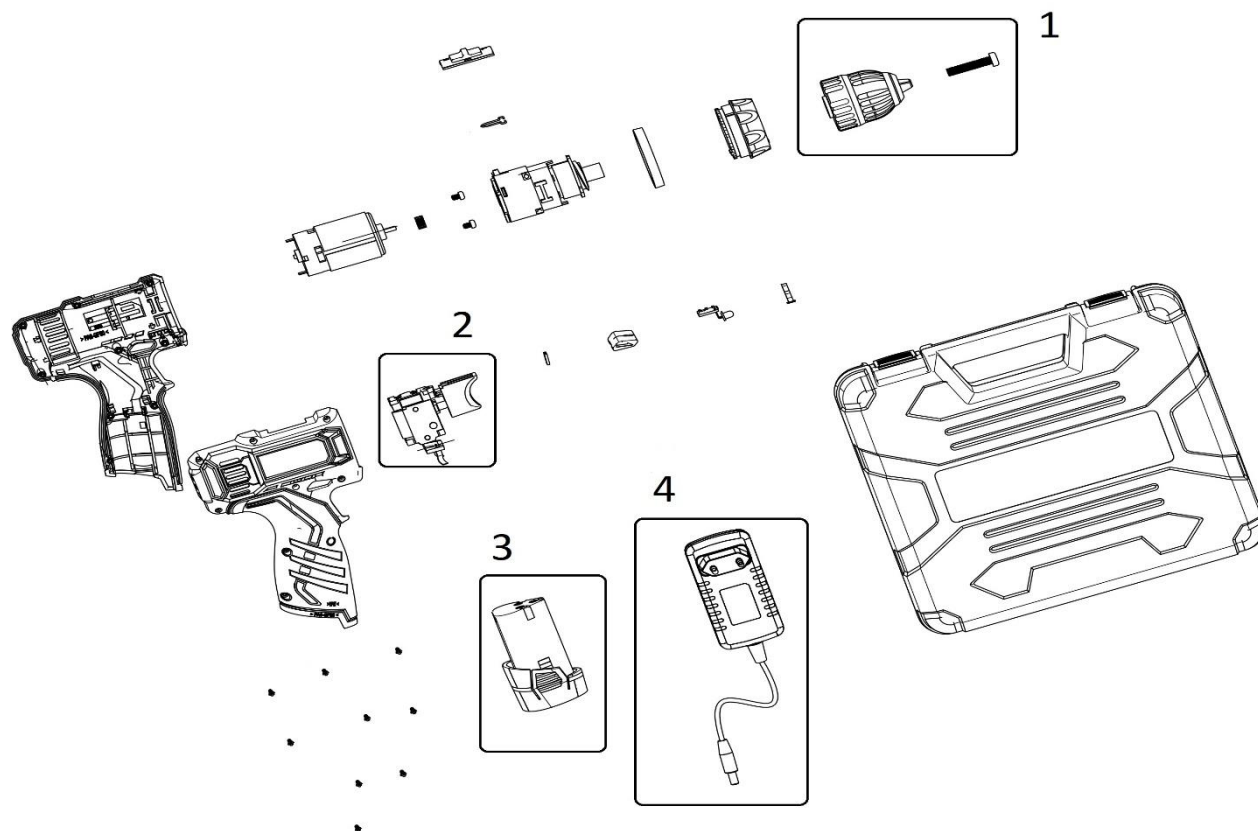

TALADRO LITIO DUCATI 12V DUD1012L

POS	REFERENCIA	DESCRIPCION
1	DUD1012L/1	PORTABROCAS TALADRO LITIO DUCATI 12V DUD1012L/S
2	DUD1012L/2	INTERRUPTOR ON/OFF TALADRO LITIO DUCATI 12V DUD1012L/S
3	DUD1012L/3	BATERIA TALADRO LITIO DUCATI 12V DUD1012L/S
4	DUD1012L/4	CARGADOR TALADRO LITIO DUCATI 12V DUD1012L
4	DUD1012LS/4	CARGADOR TALADRO LITIO DUCATI 12V DUD1012LS