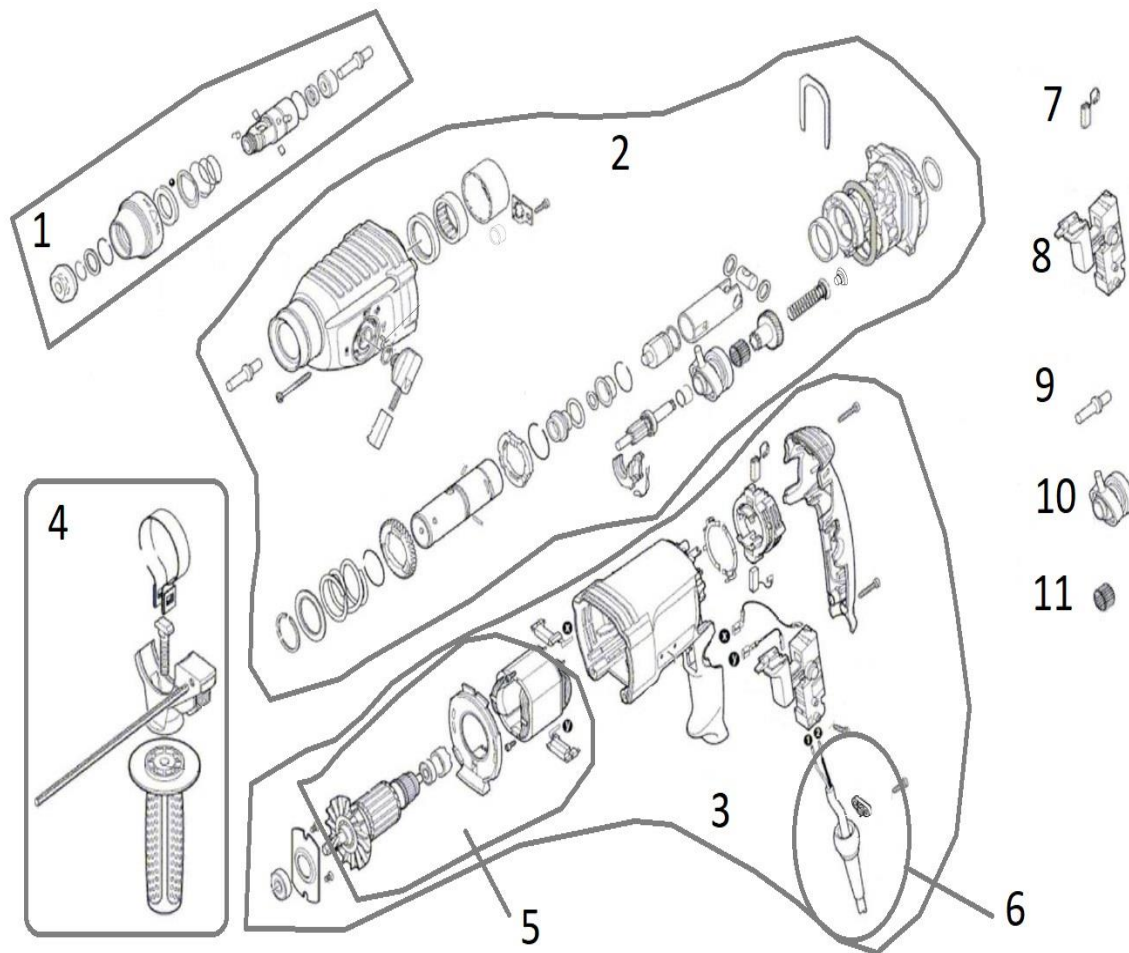

MARTILLO PERCUTOR DUCATI DRH0726 220V 50/60H ref. DRH0726

MARTILLO PERCUTOR DUCATI DRH0726S 110V 60H ref. DRH0726S

POS	REFERENCIA	DESCRIPCION
1	DRH0726/1	PORTABROCAS DRH0726/S
2	DRH0726/2	TRANSMISION MARTILLO DRH0726/S
3	DRH0726/3	MOTOR COMPLETO CON EMPUÑADURAS DRH0726
3	DRH0726S/3	MOTOR COMPLETO CON EMPUÑADURAS DRH0726S
4	DRH0726/4	EMPUÑADURA AJUSTABLE COMPLETA DRH0726/S
5	DRH0726/5	CABLE RED DRH0726
5	DRH0726S/5	CABLE RED DRH0726S
6	DRH0726/6	KIT ROTOR+ESTATOR DRH0726
6	DRH0726S/6	KIT ROTOR+ESTATOR DRH0726S
7	DRH0726/7	ESCOBILLA DRH0726/S
8	DRH0726/8	INTERRUPTOR ON/OFF DRH0726/S
9	DRH0726/9	EJE MARTILLO DRH0726/S
10	DRH0726/10	COJINETE ACCIONAMIENTO DRH0726/S
11	DRH0726/11	RODAMIENTO AGUJAS DRH0726/S