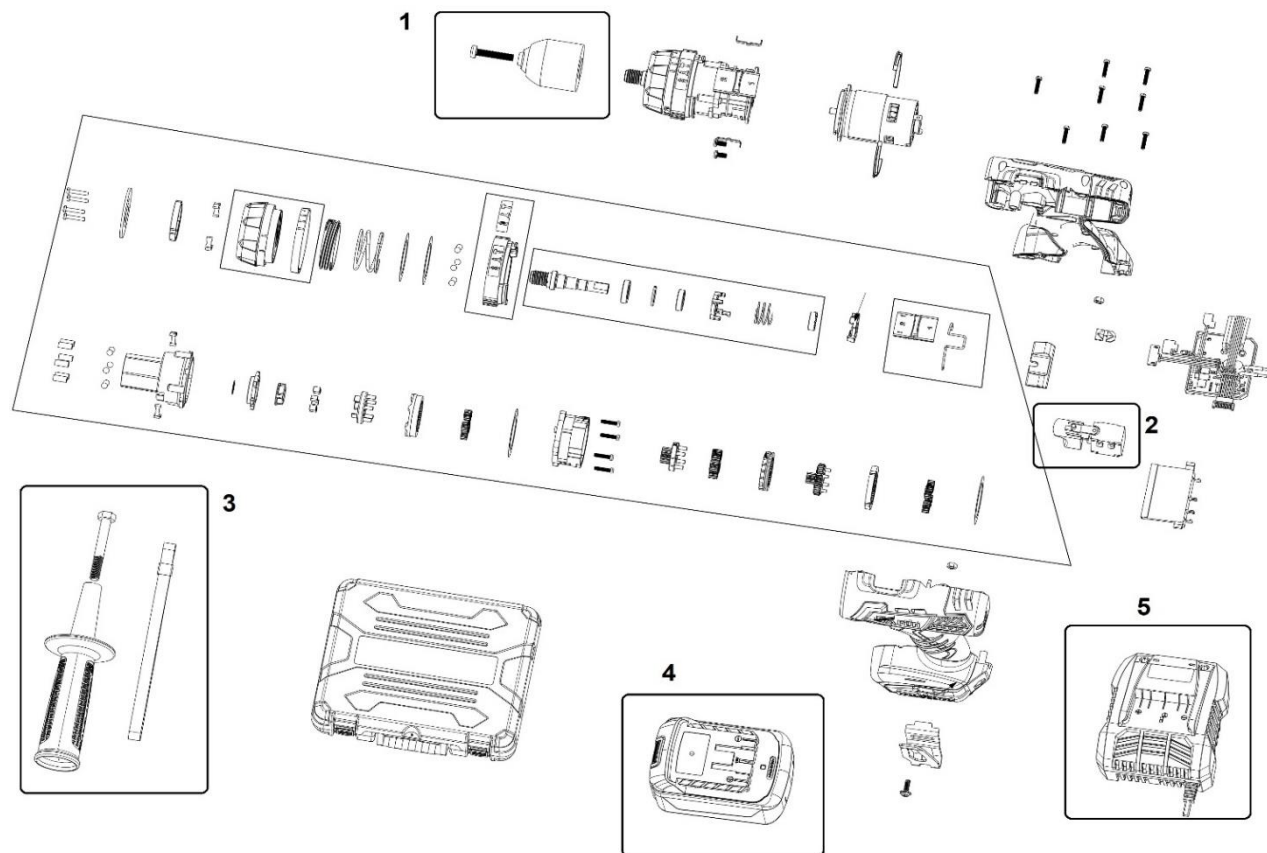

TALADRO DE IMPACTO DUCATI DID4020L

POS	REFERENCIA	DESCRIPCION
1	DID4020L/1	PORTABROCAS TALADRO TALADRO DE IMPACTO DUCATI DID4020L/S
2	DID4020L/2	INTERRUPTOR ON/OFF TALADRO DE IMPACTO DUCATI DID4020L/S
3	DID4020L/3	KIT EMPUÑADURA AUXILIAR TALADRO DE IMPACTO DUCATI DID4020L/S
4	DID4020L/4	BATTERY 18V 1.5AH TALADRO DE IMPACTO DUCATI DID4020L/S
5	DID4020L/5	CARGADOR BATERIA TALADRO DE IMPACTO DUCATI DID4020L
5	DID4020LS/5	CARGADOR BATERIA TALADRO DE IMPACTO DUCATI DID4020LS