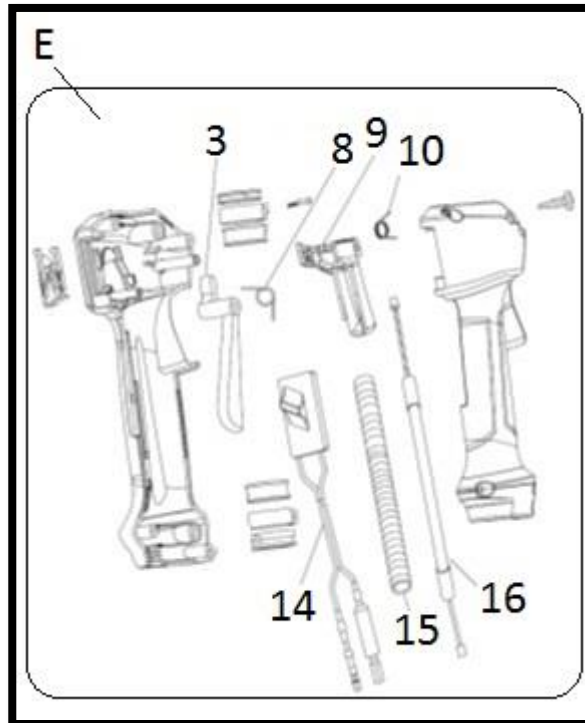

DESBROZADORA DBC4000 PRO REF. DBC2740E1

P2

P3

P4

PAG	POS	REFERENCIA	DESCRIPCION
P2	A	DBC2740/P2/A	CAMPANA EMBRAGUE COMPLETO DBC4000 PRO
P2	1	DBC2740/P2/1	CAMPANA EMBRAGUE DBC4000 PRO
P2	7	DBC2740/P2/7	ADAPTADOR DBC4000 PRO
P2	10	DBC2740/P2/10	TAPA ADAPTADOR DBC4000 PRO
P2	13	DBC2740/P2/13	SOPORTE COLGADOR DBC4000 PRO
P2	14	DBC2740/P2/14	CASQUILLO DBC4000 PRO
P2	15	DBC2740/P2/15	ASA DBC4000 PRO
P2	16	DBC2740/P2/16	TORNILLO 6X20 DBC4000 PRO
P2	17	DBC2740/P2/17	ARANDELA DBC4000 PRO
P3	B	DBC2740/P3/B	EJE TRANMISION COMPLETO DBC4000 PRO
P3	1	DBC2740/P3/1	GOMA CASQUILLO DBC4000 PRO
P3	2	DBC2740/P3/2	CASQUILLO DBC4000 PRO
P3	3	DBC2740/P3/3	EJE TRANMISION DBC4000 PRO
P3	4	DBC2740/P3/4	TUBO TRANSMISION DBC4000 PRO
P4	C	DBC2740/P4/C	SOPORTE ARNES COMPLETO DBC4000 PRO

DESBROZADORA DBC4000 PRO REF. DBC2740E1

P5

P6

PAG	POS	REFERENCIA	DESCRIPCION
P5	1	DBC2740/P5/1	EMPUÑADURA IZQ DBC4000 PRO
P5	2	DBC2740/P5/2	MANILLAR DBC4000 PRO
P5	3	DBC2740/P5/3	TORNILLO 5X25 DBC4000 PRO
P5	4	DBC2740/P5/4	TAPA SUPERIOR DBC4000 PRO
P5	5	DBC2740/P5/5	CIERRE SOPORTE MANILLAR DBC4000 PRO
P5	6	DBC2740/P5/6	SOPORTE MANILLAR DBC4000 PRO
P5	7	DBC2740/P5/7	CASQUILLO DBC4000 PRO
P5	8	DBC2740/P5/8	SOPORTE INFERIOR DBC4000 PRO
P5	9	DBC2740/P5/9	TORNILLO 5X25 DBC4000 PRO
P6	E	DBC2740/P6/E	MANDO ACELERADOR COMPLETO DBC4000 PRO
P6	3	DBC2740/P6/3	GATILLO SEGURIDAD DBC4000 PRO
P6	8	DBC2740/P6/8	RESORTE GATILLO SEGURIDAD DBC4000 PRO
P6	9	DBC2740/P6/9	GATILLO ACELERADOR DBC4000 PRO
P6	10	DBC2740/P6/10	RESORTE GATILLO ACELERADOR DBC4000 PRO
P6	14	DBC2740/P6/14	CABLE PARE DBC4000 PRO
P6	16	DBC2740/P6/16	CABLE ACELERADOR DBC4000 PRO