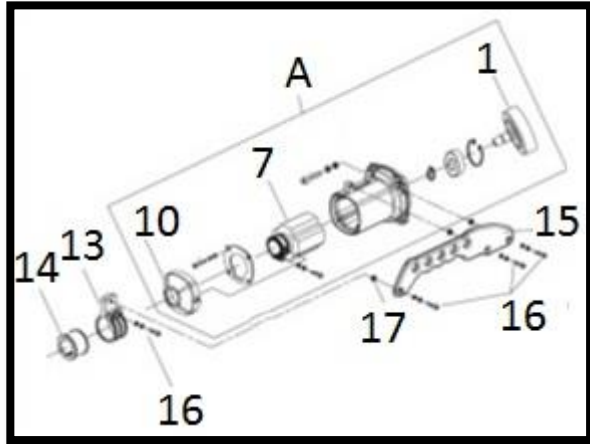

DESBROZADORA DBC4000 PRO REF. DBC2740E1

P2

P3

P4

PAG	POS	REFERENCIA	DESCRIPCION
P2	A	DBC2740/P2/A	CAMPANA EMBRAGUE COMPLETO DBC4000 PRO
P2	1	DBC2740/P2/1	CAMPANA EMBRAGUE DBC4000 PRO
P2	7	DBC2740/P2/7	ADAPTADOR DBC4000 PRO
P2	10	DBC2740/P2/10	TAPA ADAPTADOR DBC4000 PRO
P2	13	DBC2740/P2/13	SOPORTE COLGADOR DBC4000 PRO
P2	14	DBC2740/P2/14	CASQUILLO DBC4000 PRO
P2	15	DBC2740/P2/15	ASA DBC4000 PRO
P2	16	DBC2740/P2/16	TORNILLO 6X20 DBC4000 PRO
P2	17	DBC2740/P2/17	ARANDELA DBC4000 PRO
P3	B	DBC2740/P3/B	EJE TRANMISION COMPLETO DBC4000 PRO
P3	1	DBC2740/P3/1	GOMA CASQUILLO DBC4000 PRO
P3	2	DBC2740/P3/2	CASQUILLO DBC4000 PRO
P3	3	DBC2740/P3/3	EJE TRANMISION DBC4000 PRO
P3	4	DBC2740/P3/4	TUBO TRANSMISION DBC4000 PRO
P4	C	DBC2740/P4/C	SOPORTE ARNES COMPLETO DBC4000 PRO