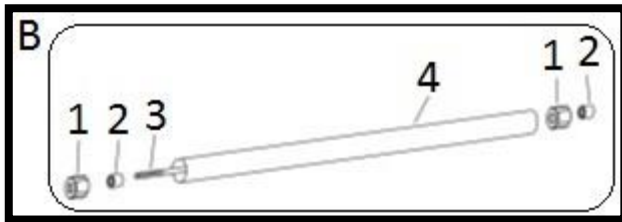

DESBROZADORA DBC4000 PRO REF. DBC2740E1

P2

P3

P4

PAG	POS	REFERENCIA	DESCRIPCION
P2	A	DBC2740/P2/A	CAMPANA EMBRAGUE COMPLETO DBC4000 PRO
P2	1	DBC2740/P2/1	CAMPANA EMBRAGUE DBC4000 PRO
P2	7	DBC2740/P2/7	ADAPTADOR DBC4000 PRO
P2	10	DBC2740/P2/10	TAPA ADAPTADOR DBC4000 PRO
P2	13	DBC2740/P2/13	SOPORTE COLGADOR DBC4000 PRO
P2	14	DBC2740/P2/14	CASQUILLO DBC4000 PRO
P2	15	DBC2740/P2/15	ASA DBC4000 PRO
P2	16	DBC2740/P2/16	TORNILLO 6X20 DBC4000 PRO
P2	17	DBC2740/P2/17	ARANDELA DBC4000 PRO
P3	B	DBC2740/P3/B	EJE TRANMISION COMPLETO DBC4000 PRO
P3	1	DBC2740/P3/1	GOMA CASQUILLO DBC4000 PRO
P3	2	DBC2740/P3/2	CASQUILLO DBC4000 PRO
P3	3	DBC2740/P3/3	EJE TRANMISION DBC4000 PRO
P3	4	DBC2740/P3/4	TUBO TRANSMISION DBC4000 PRO
P4	C	DBC2740/P4/C	SOPORTE ARNES COMPLETO DBC4000 PRO