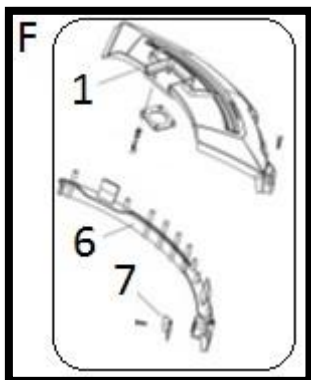

DESBROZADORA DBC4000 PRO REF. DBC2740E1

P7