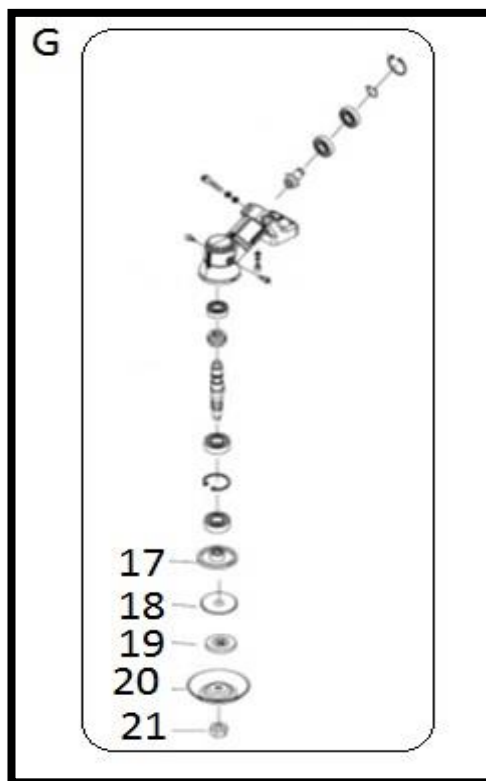

DESBROZADORA DBC4000 PRO REF. DBC2740E1

P7

PAG	POS	REFERENCIA	DESCRIPCION
P7	F	DBC2740/P7/F	PROTECTOR DISCO COMPLETO DBC4000 PRO
P7	1	DBC2740/P7/1	PROTECTOR DISCO DBC4000 PRO
P7	6	DBC2740/P7/6	FALDILLA PROTECTOR DBC4000 PRO
P7	7	DBC2740/P7/7	CUCHILLA CORTA NYLON DBC4000 PRO
P8	G	DBC2740/P8/G	CODO TRANSMISION COMPLETO DBC4000 PRO
P8	17	DBC2740/P8/17	CASQUILLO APOYO DISCO DBC4000 PRO
P8	18	DBC2740/P8/18	ARANDELA DBC4000 PRO
P8	19	DBC2740/P8/19	ARANDELA APRIETE INFERIOR DBC4000 PRO
P8	20	DBC2740/P8/20	PROTECTOR TUERCA DBC4000 PRO
P8	21	DBC2740/P8/21	TUERCA DISCO DBC4000 PRO
P9	H	DBC2740/P9/H	CABEZAL NYLIN DBC4000 PRO
P9	2	DBC2740/P9/2	RESORTE CABEZAL DBC4000 PRO
P9	5	DBC2740/P9/5	GUIA NYLON DBC4000 PRO
P10	I	DBC2740/P10/I	DISCO 3 PUNTAS DBC4000 PRO
P10	K	DBC2740/P10/K	ARNES DESBROZADORA DBC4000 PRO

P9

P8

P10

VERSION 1.0