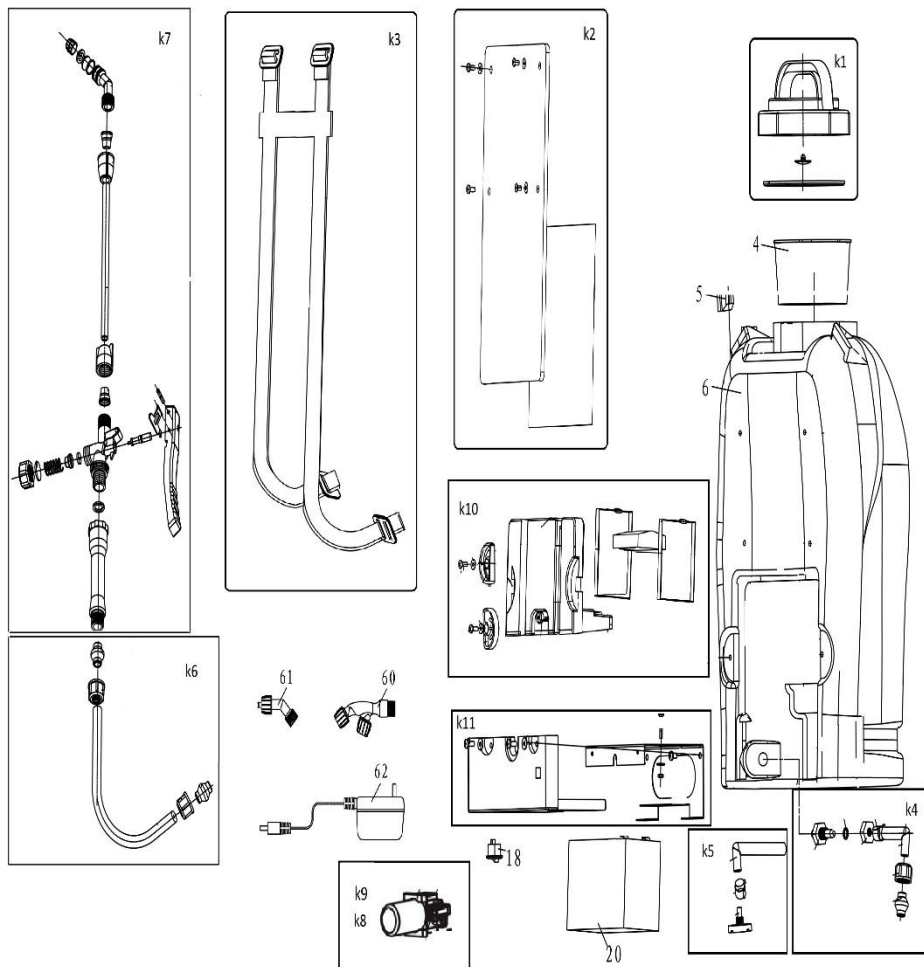

PULVERIZADOR ELECTRICO DUCATI DSP1800AS REF. DSP3118AS

POS	REFERENCIA	DESCRIPCION
4	DSP3118/4	FILTRO LLENADO PULVERIZADOR ELECTRICO DUCATI DSP1800
5	DSP3118/5	SUJETA LANZA PULVERIZADOR ELECTRICO DUCATI DSP1800
6	DSP3118/6	DEPOSITO PULVERIZADOR ELECTRICO DUCATI DSP1800
18	DSP3118/18	INTERRUPTOR PULVERIZADOR ELECTRICO DUCATI DSP1800
20	DSP3118A/20	BATERIA ACIDO PULVERIZADOR ELECTRICO DUCATI DSP1800
60	DSP3118/60	BOQUILLA DOBLE PULVERIZADOR ELECTRICO DUCATI DSP1800
61	DSP3118/61	BOQUILLA SIMPLE PULVERIZADOR ELECTRICO DUCATI DSP1800
62	DSP3118AS/62	CARGADOR BATERIA ACIDO NEMA A PULVERIZADOR ELECTRICO DUCATI DSP1800
K1	DSP3118/k1	TAPON DEPOSITO COMPLETO PULVERIZADOR ELECTRICO DUCATI DSP1800
K10	DSP3118/k10	SOPORTE BATERIA COMPLETO PULVERIZADOR ELECTRICO DUCATI DSP1800
K11	DSP3118/k11	SOPORTE BOMBA COMPLETO PULVERIZADOR ELECTRICO DUCATI DSP1800
K2	DSP3118/k2	ALMOHADILLA COMPLETA PULVERIZADOR ELECTRICO DUCATI DSP1800
K3	DSP3118/k3	ARNES COMPLETO PULVERIZADOR ELECTRICO DUCATI DSP1800
K4	DSP3118/k4	SALIDA MANGUERA COMPLETA PULVERIZADOR ELECTRICO DUCATI DSP1800
K5	DSP3118/k5	CODO FITLRO PULVERIZADOR ELECTRICO DUCATI DSP1800
K6	DSP3118/k6	MANGUERA COMPLETA PULVERIZADOR ELECTRICO DUCATI DSP1800
K7	DSP3118/k7	PISTOLA Y LANZA COMPLETA PULVERIZADOR ELECTRICO DUCATI DSP1800
K8	DSP3118/k8	JUNTAS BOMBA PULVERIZADOR ELECTRICO DUCATI DSP1800
K9	DSP3118/k9	MOTOR Y BOMBA PULVERIZADOR ELECTRICO DUCATI DSP1800